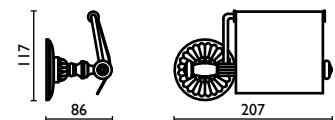

AA 235

Porta rotolo
 Toilet roll holder
 Porte-papier
 Wand-Papierrollenhalter
 Бумагодержатель без крышки

AA 236

Porta rotolo coperto
 Covered toilet roll holder
 Porte-papier couvert
 Wand-Papierrollenhalter mit Deckel
 Бумагодержатель с крышкой