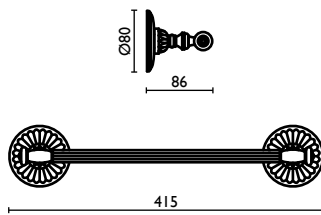

Мыльница в ванную, подвесная, сетчатая, латунная

AA 142

RI .58

Porta bicchiere in ceramica
 Tumbler holder in ceramic
 Porte-verre en céramique

Wand-Becherhalter aus Keramik
 Стакан, настенный, керамический

AA 207

Porta salvietta ad anello
Towel ring
Anneau porte-serviette
Kreisförmiger Wand-Handtuchhalter
Держатель для полотенец, кольцом

AA 210

Porta salvietta 30 cm.
Towel rail 30 cm.
Porte-serviette 30 cm.
Handtuchhalter 30 cm.
Держатель для полотенец, 30 см.

AA 211

Porta salvietta 45 cm.
Towel rail 45 cm.
Porte-serviette 45 cm.
Handtuchhalter 45 cm.
Держатель для полотенец, 45 см.

AA 212

Porta salvietta 60 cm.
Towel rail 60 cm.
Porte-serviette 60 cm.
Handtuchhalter 60 cm.
Держатель для полотенец, 60 см.