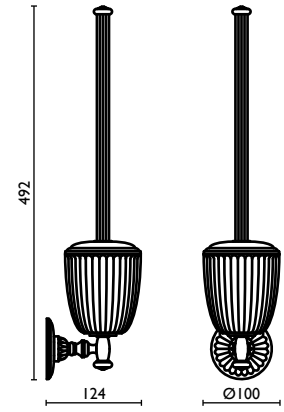

AA 222

Porta scopino in ceramica
Toilet brush holder in ceramic
Porte-balai en céramique
Keramik-Wand-Toilettenbürsten-Garnitur
Ершик для туалета, подвесной, керамический

AA 234

Porta rotolo di scorta
Reserve toilet roll holder
Porte-papier de rechange
Wand-Ersatzrollenhalter
Бумагодержатель запасного рулона

AA 235

Porta rotolo
Toilet roll holder
Porte-papier
Wand-Papierrollenhalter
Бумагодержатель без крышки