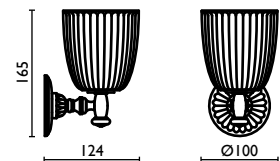

Дозатор для жидкого мыла, настенный, керамический

Capacità - Capacity - Capacité - Kapazität - Вместимость: 0,450 lt - л

AA 134

Porta sapone a cestino in ottone
 Basket soap holder in brass
 Porte-savon à panier en laiton
 Seifenhalterkörbchen für Dusche aus Messing

Мыльница в ванную, подвесная, сетчатая, латунная

AA 142

RI .58

Porta bicchiere in ceramica
 Tumbler holder in ceramic
 Porte-verre en céramique

Wand-Becherhalter aus Keramik
 Стакан, настенный, керамический

AA 207

Porta salvietta ad anello
Towel ring
Anneau porte-serviette
Kreisförmiger Wand-Handtuchhalter
Держатель для полотенец, кольцом

AA 210

Porta salvietta 30 cm.
Towel rail 30 cm.
Porte-serviette 30 cm.
Handtuchhalter 30 cm.
Держатель для полотенец, 30 см.

AA 211

Porta salvietta 45 cm.
Towel rail 45 cm.
Porte-serviette 45 cm.
Handtuchhalter 45 cm.
Держатель для полотенец, 45 см.

AA 212

Porta salvietta 60 cm.
Towel rail 60 cm.
Porte-serviette 60 cm.
Handtuchhalter 60 cm.
Держатель для полотенец, 60 см.