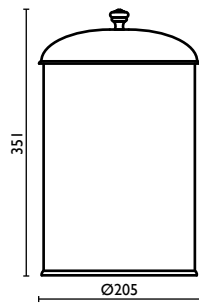

AA 916

Bidoncino per carta 8 Lt.

Waste bin 8 Lt.

Poubelle 8 Lt.

Mülleimer 8 lt

Ведро мусорное для ванной
комнаты, объем 8 л