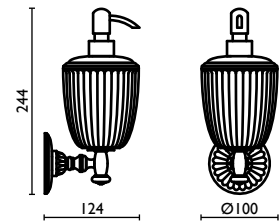

***rispetto al prezzo del cromo 51 - on the price of chrome 51 - sur le prix du chrome 51 - auf den Preis von Chrom 51 - от цены на хром 51*

AA 122

RI .56

Porta sapone in ceramica
 Soap holder in ceramic
 Porte-savon en céramique
 Keramik-Wand-Seifenhalter

Мыльница в ванную, подвесная, керамическая

AA 128

RI .40; RI .57

Porta sapone liquido in ceramica
 Liquid soap dispenser holder in ceramic
 Porte-diffuseur de savon en céramique

Keramik-Wand-Seifenspender

Дозатор для жидкого мыла, настенный, керамический

Capacità - Capacity - Capacité - Kapazität - Вместимость: 0,450 lt - л

AA 134

Porta sapone a cestino in ottone
 Basket soap holder in brass
 Porte-savon à panier en laiton
 Seifenhalterkörbchen für Dusche aus Messing

AA 207

Porta salvietta ad anello
Towel ring
Anneau porte-serviette
Kreisförmiger Wand-Handtuchhalter
Держатель для полотенец, кольцом

AA 210

Porta salvietta 30 cm.
Towel rail 30 cm.
Porte-serviette 30 cm.
Handtuchhalter 30 cm.
Держатель для полотенец, 30 см.