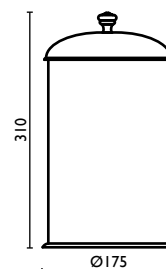

AA 915

Bidoncino per carta 5 Lt.

Waste bin 5 Lt.

Poubelle 5 Lt.

Mülleimer 5 lt

Ведро мусорное для ванной комнаты, объём 5 л