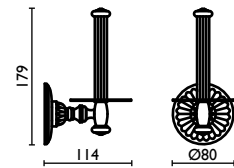

AA 211

Porta salvietta 45 cm.
Towel rail 45 cm.
Porte-serviette 45 cm.
Handtuchhalter 45 cm.
Держатель для полотенец, 45 см.

AA 212

Porta salvietta 60 cm.
Towel rail 60 cm.
Porte-serviette 60 cm.
Handtuchhalter 60 cm.
Держатель для полотенец, 60 см.

AA 222

Porta scopino in ceramica
 Toilet brush holder in ceramic
 Porte-balai en céramique
 Keramik-Wand-Toilettenbürsten-Garnitur
 Ершик для туалета, подвесной, керамический

AA 234

Porta rotolo di scorta
 Reserve toilet roll holder
 Porte-papier de rechange
 Wand-Ersatzrollenhalter
 Бумагодержатель запасного рулона