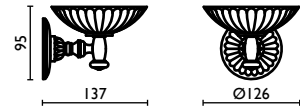

AA 122

RI .56

Porta sapone in ceramica
Soap holder in ceramic
Porte-savon en céramique
Keramik-Wand-Seifenhalter

Мыльница в ванную, подвесная, керамическая