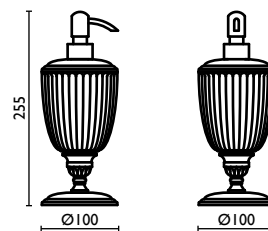

AA 241

Appendino
Hook
Porte-peignoir
Wand-Kleiderhaken
Крючок одинарный

AA 242

Appendino doppio
Double hook
Porte-peignoir double
Doppelt-Wand-Kleiderhaken
Крючок двойной

AA 252

Porta scopino d'appoggio in ceramica
Standing toilet brush holder in ceramic
Porte-balai à poser en céramique
Keramik-Stand-Toilettenbürsten-Garnitur
Ершик для туалета, напольный, керамический

AA 722

Porta sapone d'appoggio in ceramica
Standing soap holder in ceramic
Porte-savon à poser en céramique
Keramik-Stand-Seifenhalter
Мыльница в ванную, настольная, керамическая

AA 728

RI .40; RI .57

Porta sapone liquido d'appoggio in ceramica

Standing liquid soap dispenser in ceramic

Porte-diffuseur de savon à poser en céramique

Keramik-Stand-Seifenspender

Дозатор для жидкого мыла, настольный, керамический

Capacità - Capacity - Capacité - Kapazität - Вместимость: 0,450 lt - л