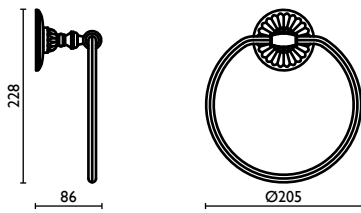

Le misure sono in millimetri (mm)
Measures are in millimeters (mm)
Les mesures sont en millimètres (mm)
Die Masse sind in Millimetern (mm)
Змерения в миллиметрах (мм)

 Fissaggio a muro
Wall fixing
Fixation murale
Wandbefestigung
Крепление к стене

Мыльница в ванную, подвесная, сетчатая, латунная

AA 142

RI .58

Porta bicchiere in ceramica
 Tumbler holder in ceramic
 Porte-verre en céramique

Wand-Becherhalter aus Keramik
 Стакан, настенный, керамический

AA 207

Porta salvietta ad anello
Towel ring
Anneau porte-serviette
Kreisförmiger Wand-Handtuchhalter
Держатель для полотенец, кольцом

AA 210

Porta salvietta 30 cm.
Towel rail 30 cm.
Porte-serviette 30 cm.
Handtuchhalter 30 cm.
Держатель для полотенец, 30 см.

AA 211

Porta salvietta 45 cm.
Towel rail 45 cm.
Porte-serviette 45 cm.
Handtuchhalter 45 cm.
Держатель для полотенец, 45 см.

AA 212

Porta salvietta 60 cm.
Towel rail 60 cm.
Porte-serviette 60 cm.
Handtuchhalter 60 cm.
Держатель для полотенец, 60 см.