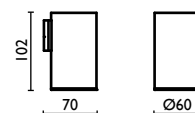

AE 137

Mensola per doccia 25 cm.
 Shower shelf 25 cm.
 Étagère pour la douche 25 cm.
 Ablage für Dusche 25 cm.
 Полка подвесная для душевой кабины, 25 см.

AE 141

Porta bicchiere in ottone
 Tumbler holder in brass
 Porte-verre en laiton
 Wand-Becherhalter aus Messing
 Стакан, настенный, латунный