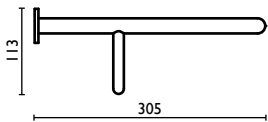

AE 813

Mensola porta salvietta 60 cm.
 Towel rack 60 cm.
 Étagère porte-serviette 60 cm.
 Badetuchhalter 60 cm.
 Держатель для полотенец,
 многоуровневый, 60 см.

AE 814

Mensola porta salvietta 60 cm.
 Towel rack 60 cm.
 Étagère porte-serviette 60 cm.
 Badetuchhalter 60 cm.
 Держатель для полотенец,
 многоуровневый, 60 см.