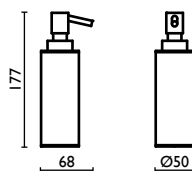

Мыльница в ванную из латуни, настольный,
основание из черного мрамора Marquina

AE 725

Porta sapone d'appoggio in ottone

Standing soap holder in brass

Porte-savon à poser en laiton

Stand-Seifenhalter aus Messing

Мыльница в ванную, настольная,
латунная

Capacità - Capacity - Capacité -
Kapazität - Вместимость: 0,175 lt - л

AE 727

Porta sapone liquido d'appoggio in
ottone

Standing liquid soap dispenser holder
in brass