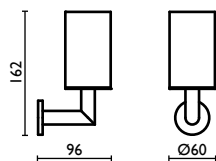

AE 144

Porta bicchiere in ottone
Tumbler holder in brass
Porte-verre en laiton
Wand-Becherhalter aus Messing
Стакан, настенный, латунный

AE 210

Porta salvietta 30 cm.
Towel rail 30 cm.
Porte-serviette 30 cm.
Handtuchhalter 30 cm.
Держатель для полотенец, 30 см.

AE 211

Porta salvietta 45 cm.
Towel rail 45 cm.
Porte-serviette 45 cm.
Handtuchhalter 45 cm.
Держатель для полотенец, 45 см.

AE 212

Porta salvietta 60 cm.
Towel rail 60 cm.
Porte-serviette 60 cm.
Handtuchhalter 60 cm.
Держатель для полотенец, 60 см.