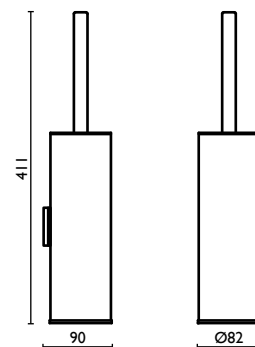

**AE 211**

Porta salvietta 45 cm.
 Towel rail 45 cm.
 Porte-serviette 45 cm.
 Handtuchhalter 45 cm.
 Держатель для полотенец, 45 см.

**AE 212**

Porta salvietta 60 cm.
 Towel rail 60 cm.
 Porte-serviette 60 cm.
 Handtuchhalter 60 cm.
 Держатель для полотенец, 60 см.

AE 215

Porta salvietta 35 cm.
Towel rail 35 cm.
Porte-serviette 35 cm.
Handtuchhalter 35 cm.
Держатель для полотенец, 35 см.

AE 220

Porta scopino in ottone
Toilet brush holder in brass
Porte-balai en laiton
Wand-Toilettenbürsten-Garnitur aus Messing
Ершик для туалета, подвесной, латунный