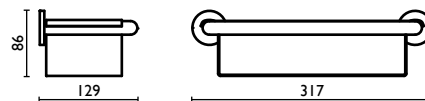

AE 137

Mensola per doccia 25 cm.
 Shower shelf 25 cm.
 Étagère pour la douche 25 cm.
 Ablage für Dusche 25 cm.
 Полка подвесная для душевой кабины, 25 см.

AE 141

Porta bicchiere in ottone
 Tumbler holder in brass
 Porte-verre en laiton
 Wand-Becherhalter aus Messing
 Стакан, настенный, латунный