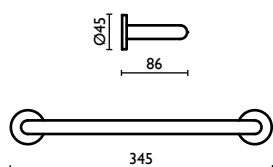

AE 144

Porta bicchiere in ottone
Tumbler holder in brass
Porte-verre en laiton
Wand-Becherhalter aus Messing
Стакан, настенный, латунный