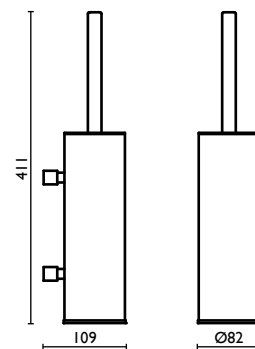

AE 221

Porta scopino in ottone
Toilet brush holder in brass
Porte-balai en laiton
Wand-Toilettenbürsten-Garnitur aus Messing
Ершик для туалета, подвесной, латунный