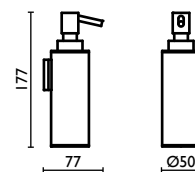

AE 127

Porta sapone liquido in ottone
Liquid soap dispenser holder in brass
Porte-diffuseur de savon en laiton
Wand-Seifenspender aus Messing

Дозатор для жидкого мыла, настенный, латунный

Capacità - Capacity - Capacité -
Kapazität - Вместимость: 0,175 lt - л