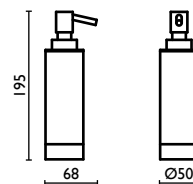

Capacità - Capacity - Capacité - Kapazität - Вместимость: 0,175 lt - л