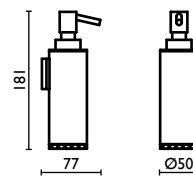

AP 127

Porta sapone liquido in ottone
Liquid soap dispenser holder in brass
Porte-diffuseur de savon en laiton
Wand-Seifenspender aus Messing

Дозатор для жидкого мыла,
настенный, латунный

Capacità - Capacity - Capacité -
Kapazität - Вместимость: 0,175 lt - л