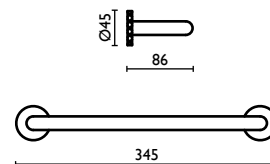

Supporto con godrone
Bracket with "godrone"
Support avec "godrone"
Rosette mit "godrone"
Держатель с "godrone"

Le misure sono in millimetri (mm)
Measures are in millimeters (mm)
Les mesures sont en millimètres (mm)
Die Masse sind in Millimetern (mm)
Змерения в миллиметрах (мм)

AP 210

Porta salvietta 30 cm.
Towel rail 30 cm.
Porte-serviette 30 cm.
Handtuchhalter 30 cm.
Держатель для полотенец, 30 см.

AP 211

Porta salvietta 45 cm.
Towel rail 45 cm.
Porte-serviette 45 cm.
Handtuchhalter 45 cm.
Держатель для полотенец, 45 см.