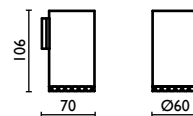

Дозатор для жидкого мыла,
настенный, латунный

Capacità - Capacity - Capacité -
Kapazität - Вместимость: 0,175 lt - л

AP 144

Porta bicchiere in ottone
Tumbler holder in brass
Porte-verre en laiton
Wand-Becherhalter aus Messing
Стакан, настенный, латунный

AP 210

Porta salvietta 30 cm.
Towel rail 30 cm.
Porte-serviette 30 cm.
Handtuchhalter 30 cm.
Держатель для полотенец, 30 см.

AP 211

Porta salvietta 45 cm.
Towel rail 45 cm.
Porte-serviette 45 cm.
Handtuchhalter 45 cm.
Держатель для полотенец, 45 см.