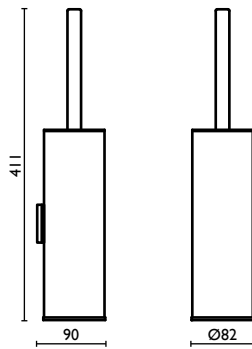

AP 210

Porta salvietta 30 cm.
Towel rail 30 cm.
Porte-serviette 30 cm.
Handtuchhalter 30 cm.
Держатель для полотенец, 30 см.

AP 211

Porta salvietta 45 cm.
Towel rail 45 cm.
Porte-serviette 45 cm.
Handtuchhalter 45 cm.
Держатель для полотенец, 45 см.

AP 212

Porta salvietta 60 cm.
Towel rail 60 cm.
Porte-serviette 60 cm.
Handtuchhalter 60 cm.
Держатель для полотенец, 60 см.

AP 220

Porta scopino in ottone
Toilet brush holder in brass
Porte-balai en laiton
Wand-Toilettenbürsten-Garnitur aus Messing
Ершик для туалета, подвесной, латунный