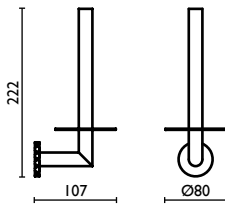

Supporto con godrone
Bracket with "godrone"
Support avec "godrone"
Rosette mit "godrone"
Держатель с "godrone"

Le misure sono in millimetri (mm)
Measures are in millimeters (mm)
Les mesures sont en millimètres (mm)
Die Masse sind in Millimetern (mm)
Змерения в миллиметрах (мм)

AP 210

Porta salvietta 30 cm.
Towel rail 30 cm.
Porte-serviette 30 cm.
Handtuchhalter 30 cm.
Держатель для полотенец, 30 см.

AP 211

Porta salvietta 45 cm.
Towel rail 45 cm.
Porte-serviette 45 cm.
Handtuchhalter 45 cm.
Держатель для полотенец, 45 см.

AP 212

Porta salvietta 60 cm.
Towel rail 60 cm.
Porte-serviette 60 cm.
Handtuchhalter 60 cm.
Держатель для полотенец, 60 см.

AP 220

Porta scopino in ottone
Toilet brush holder in brass
Porte-balai en laiton
Wand-Toilettenbürsten-Garnitur aus Messing
Ершик для туалета, подвесной, латунный