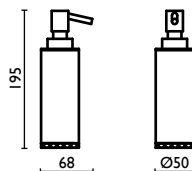

AP 247

Appendino
Hook
Porte-peignoir
Wand-Kleiderhaken
Крючок одинарный

AP 253

Porta scopino d'appoggio in ottone
 Standing toilet brush holder in brass
 Porte-balai à poser en laiton
 Stand-Toilettenbürsten-Garnitur aus Messing
 Ершик для туалета, напольный, латунный

AP 725

Porta sapone d'appoggio in ottone
 Standing soap holder in brass
 Porte-savon à poser en laiton
 Stand-Seifenhalter aus Messing
 Мыльница в ванную, настольная, латунная

Capacità - Capacity - Capacité -
 Kapazität - Вместимость: 0,175 lt - л