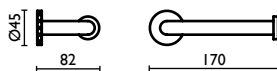

AP 230

Porta rotolo di scorta
Reserve toilet roll holder
Porte-papier de rechange
Wand-Ersatzrollenhalter
Бумагодержатель запасного рулона