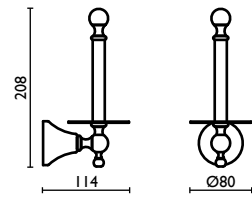

Ottone	Ceramica
Brass	Ceramic
Laiton	C�ramique
Messing	Keramik
Латунь	Керамика

RICAMBI - SPARE PARTS - PI CES DE RECHANGE - ERSATZTEILE - ЗАПАСНЫЕ ЧАСТИ

 **RI .07**
RI .16
RI .20
RI .24
RI .27
RI .40

Le misure sono in millimetri (mm)
Measures are in millimeters (mm)
Les mesures sont en millim tres (mm)
Die Masse sind in Millimetern (mm)
Змерения в миллиметрах (мм)

AN 211

Porta salvietta 40 cm.
Towel rail 40 cm.
Porte-serviette 40 cm.
Handtuchhalter 40 cm.
Держатель для полотенец, 40 см.

AN 212

Porta salvietta 60 cm.
Towel rail 60 cm.
Porte-serviette 60 cm.
Handtuchhalter 60 cm.
Держатель для полотенец, 60 см.

AN 213

Porta salvietta ad anello
Towel ring
Anneau porte-serviette
Kreisförmiger Wand-Handtuchhalter
Держатель для полотенец, кольцом

AN 214

Porta salvietta a snodo
Swivel towel rail
Porte-serviette mobile
Schwenkbar-Handtuchhalter
Держатель для полотенец, двойной, поворотный

AN 220

Porta scopino in ottone
 Toilet brush holder in brass
 Porte-balai en laiton
 Wand-Toilettenbürsten-Garnitur aus Messing
 Ершик для туалета, подвесной, латунный

AN 234

Porta rotolo di scorta
 Reserve toilet roll holder
 Porte-papier de rechange
 Wand-Ersatzrollenhalter
 Бумагодержатель запасного рулона