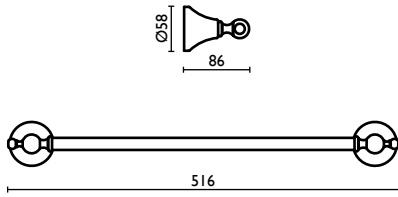

Ottone	Ceramica
Brass	Ceramic
Laiton	C�ramique
Messing	Keramik
Латунь	Керамика

RICAMBI - SPARE PARTS - PI CES DE RECHANGE - ERSATZTEILE - ЗАПАСНЫЕ ЧАСТИ

 **RI .07**
RI .16
RI .20
RI .24
RI .27
RI .40

Le misure sono in millimetri (mm)
Measures are in millimeters (mm)
Les mesures sont en millim tres (mm)
Die Masse sind in Millimetern (mm)
Змерения в миллиметрах (мм)

AN 142

Porta bicchiere in ceramica
Tumbler holder in ceramic
Porte-verre en céramique
Wand-Becherhalter aus Keramik
Стакан, настенный, керамический

AN 210

Porta salvietta 30 cm.
Towel rail 30 cm.
Porte-serviette 30 cm.
Handtuchhalter 30 cm.
Держатель для полотенец, 30 см.

AN 211

Porta salvietta 40 cm.
Towel rail 40 cm.
Porte-serviette 40 cm.
Handtuchhalter 40 cm.
Держатель для полотенец, 40 см.

AN 212

Porta salvietta 60 cm.
Towel rail 60 cm.
Porte-serviette 60 cm.
Handtuchhalter 60 cm.
Держатель для полотенец, 60 см.