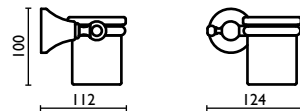

AN 142

Porta bicchiere in ceramica
Tumbler holder in ceramic
Porte-verre en céramique
Wand-Becherhalter aus Keramik
Стакан, настенный, керамический