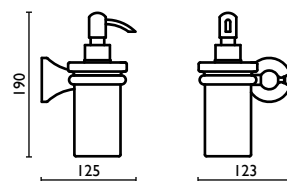

Ottone	Ceramica
Brass	Ceramic
Laiton	C�ramique
Messing	Keramik
Латунь	Керамика

RICAMBI - SPARE PARTS - PI CES DE RECHANGE - ERSATZTEILE - ЗАПАСНЫЕ ЧАСТИ

 **RI .07**
RI .16
RI .20
RI .24
RI .27
RI .40

Le misure sono in millimetri (mm)
Measures are in millimeters (mm)
Les mesures sont en millim tres (mm)
Die Masse sind in Millimetern (mm)
Змерения в миллиметрах (мм)

***rispetto al prezzo del cromo 51 - on the price of chrome 51 - sur le prix du chrome 51 - auf den Preis von Chrom 51 - от цены на хром 51*

ANTICA

AN 122

Porta sapone in ceramica
Soap holder in ceramic
Porte-savon en céramique
Keramik-Wand-Seifenhalter
Мыльница в ванную, подвесная,
керамическая

AN 128

Porta sapone liquido in ceramica
Liquid soap dispenser holder in
ceramic
Porte-diffuseur de savon en
céramique
Keramik-Wand-Seifenspender
Дозатор для жидкого мыла,
настенный, керамический

Capacità - Capacity - Capacité -
Kapazität - Вместимость: 0,250 lt - л