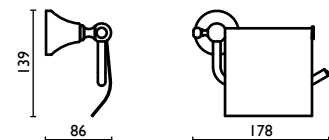

AN 235

Porta rotolo
 Toilet roll holder
 Porte-papier
 Wand-Papierrollenhalter
 Бумагодержатель без крышки

AN 236

Porta rotolo coperto
 Covered toilet roll holder
 Porte-papier couvert
 Wand-Papierrollenhalter mit Deckel
 Бумагодержатель с крышкой