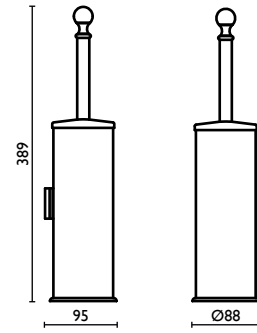

AN 220

Porta scopino in ottone
Toilet brush holder in brass
Porte-balai en laiton
Wand-Toilettenbürsten-Garnitur aus Messing
Ершик для туалета, подвесной, латунный