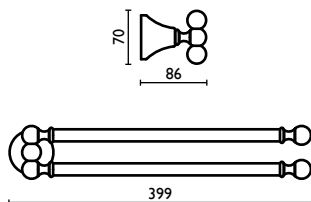

Ottone	Ceramica
Brass	Ceramic
Laiton	C�ramique
Messing	Keramik
Латунь	Керамика

RICAMBI - SPARE PARTS - PI CES DE RECHANGE - ERSATZTEILE - ЗАПАСНЫЕ ЧАСТИ

 **RI .07**
RI .16
RI .20
RI .24
RI .27
RI .40

Le misure sono in millimetri (mm)
Measures are in millimeters (mm)
Les mesures sont en millim tres (mm)
Die Masse sind in Millimetern (mm)
Змерения в миллиметрах (мм)

AN 211

Porta salvietta 40 cm.
Towel rail 40 cm.
Porte-serviette 40 cm.
Handtuchhalter 40 cm.
Держатель для полотенец, 40 см.

AN 212

Porta salvietta 60 cm.
Towel rail 60 cm.
Porte-serviette 60 cm.
Handtuchhalter 60 cm.
Держатель для полотенец, 60 см.

AN 213

Porta salvietta ad anello
Towel ring
Anneau porte-serviette
Kreisförmiger Wand-Handtuchhalter
Держатель для полотенец, кольцом

AN 214

Porta salvietta a snodo
Swivel towel rail
Porte-serviette mobile
Schwenkbar-Handtuchhalter
Держатель для полотенец, двойной, поворотный