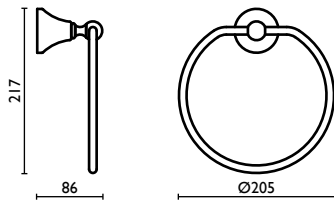

Ottone	Ceramica
Brass	Ceramic
Laiton	C�ramique
Messing	Keramik
Латунь	Керамика

RICAMBI - SPARE PARTS - PI CES DE RECHANGE - ERSATZTEILE - ЗАПАСНЫЕ ЧАСТИ

 **RI .07**
RI .16
RI .20
RI .24
RI .27
RI .40

Le misure sono in millimetri (mm)
Measures are in millimeters (mm)
Les mesures sont en millim tres (mm)
Die Masse sind in Millimetern (mm)
Змерения в миллиметрах (мм)

AN 142

Porta bicchiere in ceramica
Tumbler holder in ceramic
Porte-verre en céramique
Wand-Becherhalter aus Keramik
Стакан, настенный, керамический

AN 210

Porta salvietta 30 cm.
Towel rail 30 cm.
Porte-serviette 30 cm.
Handtuchhalter 30 cm.
Держатель для полотенец, 30 см.

AN 211

Porta salvietta 40 cm.
Towel rail 40 cm.
Porte-serviette 40 cm.
Handtuchhalter 40 cm.
Держатель для полотенец, 40 см.

AN 212

Porta salvietta 60 cm.
Towel rail 60 cm.
Porte-serviette 60 cm.
Handtuchhalter 60 cm.
Держатель для полотенец, 60 см.

AN 213

Porta salvietta ad anello
Towel ring
Anneau porte-serviette
Kreisförmiger Wand-Handtuchhalter
Держатель для полотенец, кольцом

AN 214

Porta salvietta a snodo
Swivel towel rail
Porte-serviette mobile
Schwenkbar-Handtuchhalter
Держатель для полотенец, двойной, поворотный