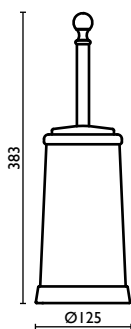

Ottone	Ceramica
Brass	Ceramic
Laiton	C�ramique
Messing	Keramik
Латунь	Керамика

RICAMBI - SPARE PARTS - PI CES DE RECHANGE - ERSATZTEILE - ЗАПАСНЫЕ ЧАСТИ

 **RI .07**
RI .16
RI .20
RI .24
RI .27
RI .40

Le misure sono in millimetri (mm)
Measures are in millimeters (mm)
Les mesures sont en millim tres (mm)
Die Masse sind in Millimetern (mm)
Змерения в миллиметрах (мм)

AN 211

Porta salvietta 40 cm.
Towel rail 40 cm.
Porte-serviette 40 cm.
Handtuchhalter 40 cm.
Держатель для полотенец, 40 см.

AN 212

Porta salvietta 60 cm.
Towel rail 60 cm.
Porte-serviette 60 cm.
Handtuchhalter 60 cm.
Держатель для полотенец, 60 см.

AN 235

Porta rotolo
 Toilet roll holder
 Porte-papier
 Wand-Papierrollenhalter
 Бумагодержатель без крышки

AN 236

Porta rotolo coperto
 Covered toilet roll holder
 Porte-papier couvert
 Wand-Papierrollenhalter mit Deckel
 Бумагодержатель с крышкой

AN 241

Appendino
Hook
Porte-peignoir
Wand-Kleiderhaken
Крючок одинарный

AN 247

Appendino doppio
Double hook
Porte-peignoir double
Doppelt-Wand-Kleiderhaken
Крючок двойной

AN 252

Porta scopino d'appoggio in
ceramica
Standing toilet brush holder in
ceramic
Porte-balai à poser en céramique
Keramik-Stand-Toilettenbürsten-
Garnitur
Ершик для туалета, напольный,
керамический