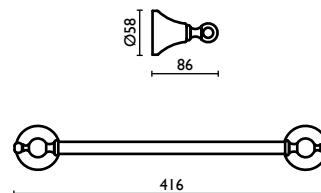

Ottone	Ceramica
Brass	Ceramic
Laiton	C�ramique
Messing	Keramik
Латунь	Керамика

RICAMBI - SPARE PARTS - PI CES DE RECHANGE - ERSATZTEILE - ЗАПАСНЫЕ ЧАСТИ

 **RI .07**
RI .16
RI .20
RI .24
RI .27
RI .40

Le misure sono in millimetri (mm)
Measures are in millimeters (mm)
Les mesures sont en millim tres (mm)
Die Masse sind in Millimetern (mm)
Змерения в миллиметрах (мм)

AN 142

Porta bicchiere in ceramica
Tumbler holder in ceramic
Porte-verre en céramique
Wand-Becherhalter aus Keramik
Стакан, настенный, керамический

AN 210

Porta salvietta 30 cm.
Towel rail 30 cm.
Porte-serviette 30 cm.
Handtuchhalter 30 cm.
Держатель для полотенец, 30 см.

AN 211

Porta salvietta 40 cm.
Towel rail 40 cm.
Porte-serviette 40 cm.
Handtuchhalter 40 cm.
Держатель для полотенец, 40 см.

AN 212

Porta salvietta 60 cm.
Towel rail 60 cm.
Porte-serviette 60 cm.
Handtuchhalter 60 cm.
Держатель для полотенец, 60 см.