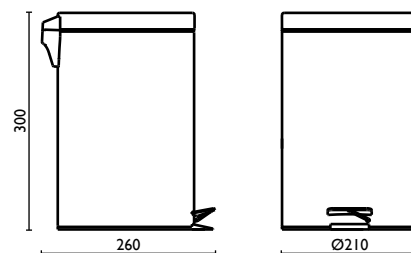

### GH 916

Contenitore rifiuti 5 lt.

Pedal bin 5 lt.

Poubelle 5 lt.

Mülleimer 5 lt.

Ведро мусорное, с ножной педалью, объем: 5 л