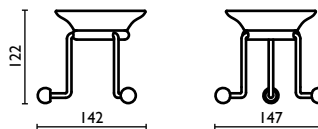

RE 725

Porta sapone d'appoggio in vetro satinato
Standing soap holder in satin glass
Porte-savon à poser en verre dépoli
SatiniertGlas-Stand-Seifenhalter
Мыльница в ванную, настольная, из
матового стекла