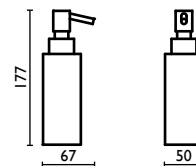

Porta sapone d'appoggio in ottone  
 Standing soap holder in brass  
 Porte-savon à poser en laiton  
 Stand-Seifenhalter aus Messing  
 Мыльница в ванную, настольная,  
 латунная

**QU 727**

RI .21

Porta sapone liquido d'appoggio in ottone  
 Standing liquid soap dispenser holder  
 in brass  
 Porte-diffuseur de savon à poser en  
 laiton  
 Stand-Seifenspender aus Messing  
 Дозатор для жидкого мыла,  
 настольный, латунный