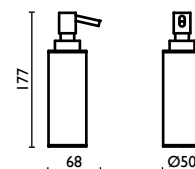

### AM 727

Porta sapone liquido d'appoggio in ottone

Standing liquid soap dispenser holder in brass

Porte-diffuseur de savon à poser en laiton

Stand-Seifenspender aus Messing

Дозатор для жидкого мыла, настольный, латунный