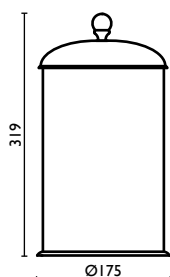

FS 915

Bidoncino per carta 5 Lt.

Waste bin 5 Lt.

Poubelle 5 Lt.

Mülleimer 5 Lt.

Ведро мусорное для ванной комнаты, объём 5 л