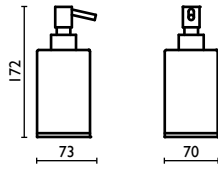

### AT 722

Porta sapone d'appoggio in ceramica

Standing soap holder in ceramic

Porte-savon à poser en céramique

Keramik-Stand-Seifenhalter

Мыльница в ванную, настольная, керамическая

Capacità - Capacity - Capacité -  
 Karazität - Вместимость: 0,375 lt - л