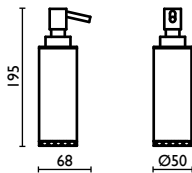

Стакан из латуни, настольный, основание из черного мрамора Marquinia

Capacità - Capacity - Capacité - Kapazität - Вместимость: 0,175 lt - л