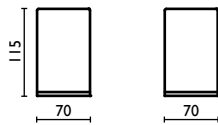

Capacità - Capacity - Capacité -
Karazität - Вместимость: 0,375 lt - л

AT 728

RI .21; RI .46

Porta sapone liquido d'appoggio in
ceramica

Standing liquid soap dispenser in
ceramic

Porte-diffuseur de savon à poser en
céramique

Keramik-Stand-Seifenspender

Дозатор для жидкого мыла,
настольный, керамический

AT 742

RI .44

Bicchiere d'appoggio in ceramica

Standing tumbler in ceramic

Verre à poser en céramique

Stand-Becherhalter aus Keramik

Стакан в ванную, настольный,
керамический

CR 722

RI .59

Porta sapone d'appoggio in ceramica

Standing soap holder in ceramic

Porte-savon à poser en céramique

Keramik-Stand-Seifenhalter

Мыльница в ванную, настольная,
керамическая

Capacità - Capacity - Capacité -
Karazität - Вместимость: 0,400 lt - л

CR 728

RI .21; RI .60

Porta sapone liquido d'appoggio in
ceramica

Standing liquid soap dispenser in
ceramic

Porte-diffuseur de savon à poser en
céramique

Keramik-Stand-Seifenspender

Дозатор для жидкого мыла,
настольный, керамический