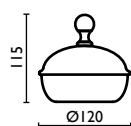

Держатель мыльницы и стакана из  
матового стекла, настольный