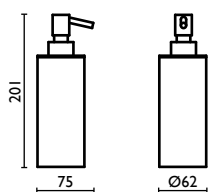

OM 725

Porta sapone d'appoggio in ottone
Standing soap holder in brass
Porte-savon à poser en laiton
Stand-Seifenhalter aus Messing
Мыльница в ванную, настольная,
латунная

Capacità - Capacity - Capacité -
Kapazität - Вместимость: 0,250 lt - л

OM 727

Porta sapone liquido d'appoggio in
ottone
Standing liquid soap dispenser holder
in brass
Porte-diffuseur de savon à poser en
laiton
Stand-Seifenspender aus Messing
Дозатор для жидкого мыла,
настольный, латунный