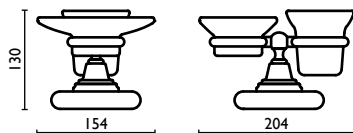

Porta sapone e bicchiere d'appoggio in ceramica

Standing soap and tumbler holder in ceramic

Porte-savon et verre à poser en céramique

Stand-Becher-und Seifenhalter aus Keramik

Держатель мыльницы и стакана, керамические, настольный