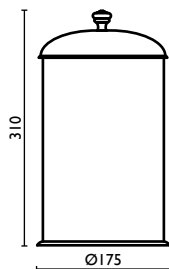

Capacità - Capacity - Capacité - Kapazität - Вместимость: 0,450 lt - л

**AA 742**

Porta bicchiere d'appoggio in  
ceramica

Standing tumbler holder in ceramic

Porte-verre à poser en céramique

Stand-Becherhalter aus Keramik

Стакан в ванную, настольный,  
керамический

**AA 863**

Contentitore Ø12 cm.

Pot Ø12 cm.

Récipient Ø12 cm.

Behälter ø12 cm.

Контейнер ø12 см.

**AA 915**