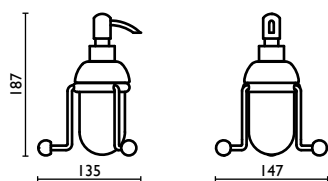

Capacità - Capacity - Capacité -
Kapazität - Вместимость: 0,275 lt - л

RE 727

RI .18; RI .40

Porta sapone liquido d'appoggio in
vetro satinato

Standing liquid soap dispenser holder
in satin glass

Porte-diffuseur de savon à poser en
verre dépoli

SatiniertGlas-Stand-Seifenspender

Дозатор для жидкого мыла,
настольный, из матового стекла