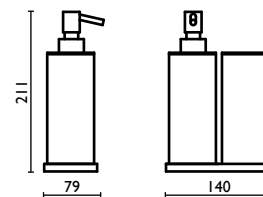

Держатель дозатора жидкого мыла и стакана из латуни, настольный

Capacità - Capacity - Capacité - Kapazität - Вместимость: 0,250 lt - л