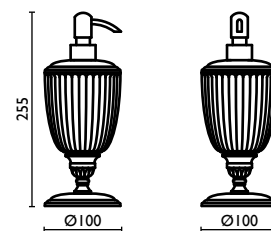

### AA 722

Porta sapone d'appoggio in ceramica

Standing soap holder in ceramic

Porte-savon à poser en céramique

Keramik-Stand-Seifenhalter

Мыльница в ванную, настольная, керамическая

### AA 728

Porta sapone liquido d'appoggio in ceramica

Standing liquid soap dispenser in ceramic

Porte-diffuseur de savon à poser en céramique

Keramik-Stand-Seifenspender

Дозатор для жидкого мыла, настольный, керамический

Capacità - Capacity - Capacité - Kapazität - Вместимость: 0,450 lt - л

**AA 742**

Porta bicchiere d'appoggio in  
ceramica

Standing tumbler holder in ceramic

Porte-verre à poser en céramique

Stand-Becherhalter aus Keramik