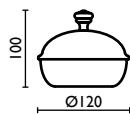

AA 742

Porta bicchiere d'appoggio in
ceramica

Standing tumbler holder in ceramic

Porte-verre à poser en céramique

Stand-Becherhalter aus Keramik

Стакан в ванную, настольный,
керамический