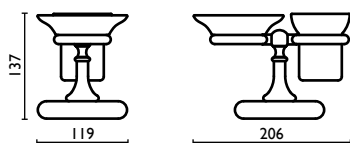

### RE 745

RI .11

Porta bicchiere d'appoggio in vetro  
satinato

Standing tumbler holder in satin glass

Porte-verre à poser en verre dépoli

Stand-Becherhalter aus Satiniertglas

Стакан, настольный, из матового  
стекла