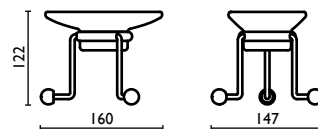

Poubelle 8 Lt.

Mülleimer 8 lt

Ведро мусорное для ванной  
комнаты, объем 8 л

**OP 722**

Porta sapone d'appoggio in ceramica  
 Standing soap holder in ceramic  
 Porte-savon à poser en céramique  
 Keramik-Stand-Seifenhalter  
 Мыльница в ванную, настольная,  
 керамическая