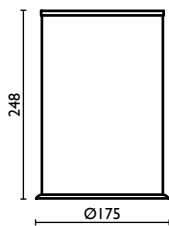

Capacità - Capacity - Capacité - Kapazität - Вместимость: 0,175 lt - л

**AM 745**

Bicchiere d'appoggio in ottone  
 Standing tumbler in brass  
 Verre à poser en laiton  
 Stand-Becherhalter aus Messing  
 Стакан, настольный, латунный