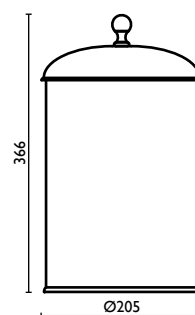

FS 773

RI .03; RI .11; FS .47

Porta sapone e bicchiere d'appoggio in vetro satinato
Standing soap and tumbler holder in satin glass
Porte-savon et verre à poser en verre dépoli
Stand-Becher-und Seifenhalter aus Satiniertglas
Держатель мыльницы и стакана из матового стекла, настольный