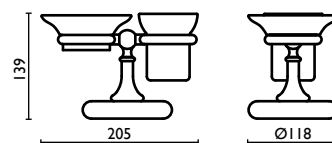

FS 863

FS .47

Contentore Ø12 cm.
Pot Ø12 cm.
Récipient Ø12 cm.
Behälter ø12 cm.
Контейнер ø12 см.