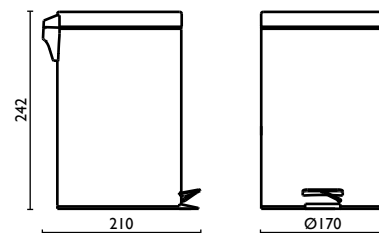

### GH 915

Contenitore rifiuti 3 lt.

Pedal bin 3 lt.

Poubelle 3 lt.

Mülleimer 3 lt.

Ведро мусорное, с ножной педалью, объем: 3 л