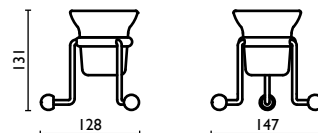

**OP 729**

Porta sapone liquido d'appoggio in ceramica  
 Standing liquid soap dispenser in ceramic  
 Porte-diffuseur de savon à poser en céramique  
 Keramik-Stand-Seifenspender  
 Дозатор для жидкого мыла,  
 настольный, керамический

Capacità - Capacity - Capacité -  
 Kapazität - Вместимость: 0,300 lt - л

**OP 742**

Porta bicchiere d'appoggio in ceramica  
 Standing tumbler holder in ceramic  
 Porte-verre à poser en céramique  
 Stand-Becherhalter aus Keramik  
 Стакан в ванную, настольный,  
 керамический