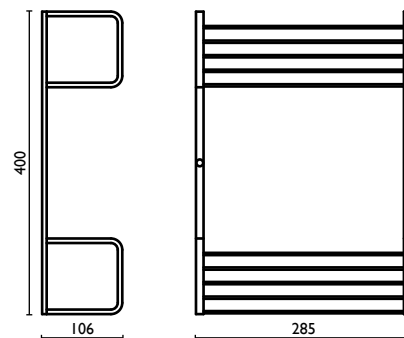

GH 160

Porta sapone a cestino doppio in ottone
Double basket soap holder in brass
Porte-savon double à panier en laiton
Doppelt-Seifenhalterkörbchen für Dusche aus Messing
Мыльница для душевой кабины, подвесная, сетчатая, двухъярусная

GH 161

Porta sapone a cestino in ottone
Basket soap holder in brass
Porte-savon à panier en laiton
Seifenhalterkörbchen für Dusche aus Messing
Мыльница в ванную, подвесная, сетчатая, латунная