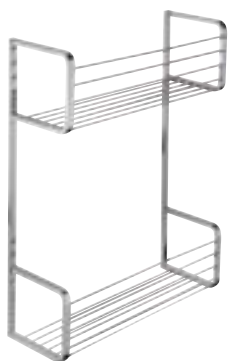

**GH 159**

Porta sapone a cestino doppio in  
ottone da appendere

Hanging double basket soap holder  
in brass

Porte-savon double à panier à  
accrocher en laiton

Doppelt-Seifenhalterkörbchen auf der  
Dusche hängen aus Messing

Corner double basket soap holder in brass

Porte-savon double à panier d'angle en laiton

Dreieckige Doppelt-Seifenhalterkörbchen für Dusche aus Messing

Мыльница для душевой кабины, треугольная, подвесная, сетчатая, двухъярусная, латунная

Мыльница для душевой кабины, подвесная, надверная, сетчатая, двухъярусная, латунная