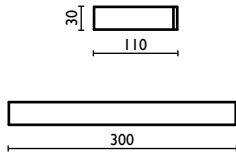

EZ 137

Mensola per doccia 30 cm.
Shower shelf 30 cm.
Étagère pour la douche 30 cm.
Ablage für Dusche 30 cm.
Полка подвесная для душевой
кабины, 30 см.

GH 136

Porta sapone a cestino in ottone
Basket soap holder in brass
Porte-savon à panier en laiton
Seifenhalterkörbchen für Dusche aus
Messing
Мыльница в ванную, подвесная,
сетчатая, латунная

GH 137

Porta sapone a cestino in ottone
Basket soap holder in brass
Porte-savon à panier en laiton
Seifenhalterkörbchen für Dusche aus
Messing
Мыльница в ванную, подвесная,
сетчатая, латунная

GH 138

Parte in plastica rimovibile
Removable plastic part
Pièce en plastique amovible
Abnehmbares Kunststoffteil
Съёмная пластиковая часть

Porta sapone a cestino
Basket soap holder
Porte-savon à panier
Seifenhalterkörbchen für Dusche
Мыльница в ванную, подвесная,
сетчатая