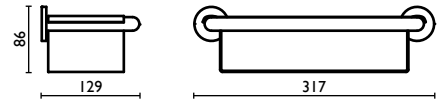

**AE 137**

Mensola per doccia 25 cm.  
 Shower shelf 25 cm.  
 Étagère pour la douche 25 cm.  
 Ablage für Dusche 25 cm.  
 Полка подвесная для душевой кабины, 25 см.

**AM 137**

Mensola per doccia 25 cm.  
 Shower shelf 25 cm.  
 Étagère pour la douche 25 cm.  
 Ablage für Dusche 25 cm.  
 Полка подвесная для душевой кабины

**CE 111**

Mensola per doccia con tiracqua 30 cm.  
 Shower shelf with squeegee 30 cm.  
 Étagère pour la douche avec raclette 30 cm.  
 Duschablage mit Duschwischer 30 cm.  
 Душевая полка со шваброй, 25 см.