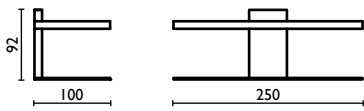

OM 137

Mensola per doccia 25 cm.
Shower shelf 25 cm.
Étagère pour la douche 25 cm.
Ablage für Dusche 25 cm.
Полка подвесная для душевой
кабины, 25 см.

SH 137

Porta sapone a cestino in ottone
Basket soap holder in brass
Porte-savon à panier en laiton
Seifenhalterkörbchen für Dusche aus
Messing
Мыльница в ванную, подвесная,
сетчатая, латунная