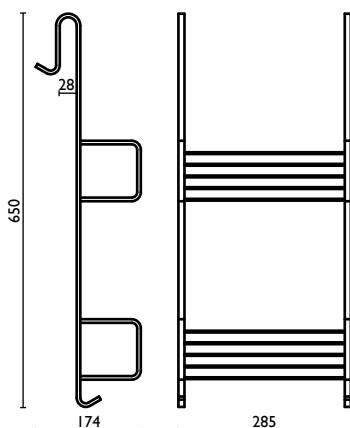

**GH 156**

Porta sapone a cestino triangolare in ottone 27 cm.

Corner basket soap holder in brass 27 cm.

Porte-savon à panier d'angle en laiton 27 cm.

Dreieckige Seifenhalterkörbchen für Dusche aus Messing 27 cm.

Мыльница для душевой кабины, подвесная, треугольная, сетчатая, латунная, 27 см.

**GH 157**

Porta sapone a cestino triangolare in ottone 17 cm.

Corner basket soap holder in brass 17 cm.

Porte-savon à panier d'angle en laiton 17 cm.

Dreieckige Seifenhalterkörbchen für Dusche aus Messing 17 cm.

Мыльница для душевой кабины, треугольная, подвесная, сетчатая, латунная, 17 см.

**GH 158**

Porta sapone a cestino doppio triangolare in ottone

Corner double basket soap holder in brass

Porte-savon double à panier d'angle en laiton

Dreieckige Doppelt-Seifenhalterkörbchen für Dusche aus Messing

Мыльница для душевой кабины, треугольная, подвесная, сетчатая, двухъярусная, латунная