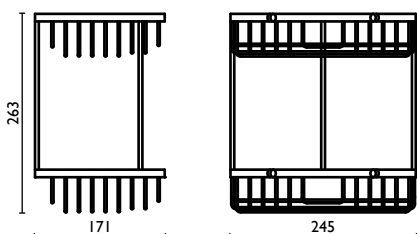

**GH 156**

Porta sapone a cestino triangolare in ottone 27 cm.

Corner basket soap holder in brass 27 cm.

Porte-savon à panier d'angle en laiton 27 cm.

Dreieckige Seifenhalterkörbchen für Dusche aus Messing 27 cm.

Мыльница для душевой кабины, подвесная, треугольная, сетчатая, латунная, 27 см.

**GH 157**

Porta sapone a cestino triangolare in ottone 17 cm.

Corner basket soap holder in brass 17 cm.

Porte-savon à panier d'angle en laiton 17 cm.

Dreieckige Seifenhalterkörbchen für Dusche aus Messing 17 cm.

Мыльница для душевой кабины, треугольная, подвесная, сетчатая, латунная, 17 см.

**GH 158**

Porta sapone a cestino doppio triangolare in ottone