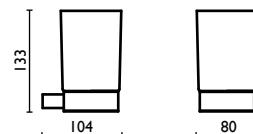

DOMINO ELITE

DE 123

RI .68

Porta sapone in vetro satinato

Soap holder in satin glass

Porte-savon en verre dépoli

SatiniertGlas-Wand-Seifenhalter

Мыльница в ванную, подвесная, из матового стекла

DE 127

RI .69

Porta sapone liquido in vetro satinato

Liquid soap dispenser holder in satin glass

Porte-diffuseur de savon en verre dépoli

SatiniertGlas-Wand-Seifenspender

Дозатор для жидкого мыла, настенный, из матового стекла

Capacità - Capacity - Capacité - Kapazität - Вместимость: 0,275 lt - л

DE 128

RI .21

Porta sapone liquido in ottone

Liquid soap dispenser holder in brass

Porte-diffuseur de savon en laiton

Wand-Seifenspender aus Messing

Дозатор для жидкого мыла, настенный, латунный

Capacità - Capacity - Capacité - Kapazität - Вместимость: 0,175 lt - л

DE 143

RI .70

Porta bicchiere in vetro satinato

Tumbler holder in satin glass

Porte-verre en verre dépoli

Wand-Becherhalter aus Satiniertglas

Стакан, настенный, из матового стекла