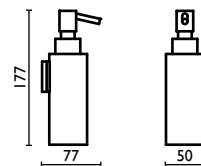

SatiniertGlas-Wand-Seifenspender

Дозатор для жидкого мыла, настенный, из матового стекла

Capacità - Capacity - Capacité - Kapazität - Вместимость: 0,275 lt - л

DE 128

RI .21

Porta sapone liquido in ottone

Liquid soap dispenser holder in brass

Porte-diffuseur de savon en laiton

Wand-Seifenspender aus Messing

Дозатор для жидкого мыла, настенный, латунный

Capacità - Capacity - Capacité - Kapazität - Вместимость: 0,175 lt - л

DE 143

RI .70

Porta bicchiere in vetro satinato