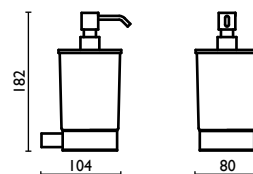

Porte-savon en verre dépoli

SatiniertGlas-Wand-Seifenhalter

Мыльница в ванную, подвесная, из матового стекла

DE 127

RI .69

Porta sapone liquido in vetro satinato

Liquid soap dispenser holder in satin glass

Porte-diffuseur de savon en verre dépoli

SatiniertGlas-Wand-Seifenspender

Дозатор для жидкого мыла, настенный, из матового стекла

Capacità - Capacity - Capacité - Kapazität - Вместимость: 0,275 lt - л

DE 128

RI .21

Porta sapone liquido in ottone

Liquid soap dispenser holder in brass