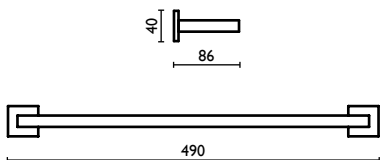

DE 210

Porta salvietta 30 cm.
 Towel rail 30 cm.
 Porte-serviette 30 cm.
 Handtuchhalter 30 cm.
 Держатель для полотенец, 30 см.

DE 211

Porta salvietta 45 cm.
 Towel rail 45 cm.
 Porte-serviette 45 cm.
 Handtuchhalter 45 cm.
 Держатель для полотенец, 45 см.