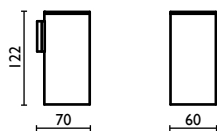

DE 145

Porta bicchiere in ottone
Tumbler holder in brass
Porte-verre en laiton
Wand-Becherhalter aus Messing
Стакан, настенный, латунный

DE 210

Porta salvietta 30 cm.
Towel rail 30 cm.
Porte-serviette 30 cm.
Handtuchhalter 30 cm.
Держатель для полотенец, 30 см.

DE 211

Porta salvietta 45 cm.
Towel rail 45 cm.
Porte-serviette 45 cm.
Handtuchhalter 45 cm.
Держатель для полотенец, 45 см.

DE 212

Porta salvietta 60 cm.
Towel rail 60 cm.
Porte-serviette 60 cm.
Handtuchhalter 60 cm.
Держатель для полотенец, 60 см.