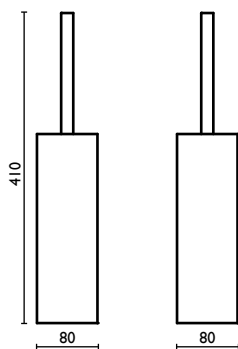

DE 253

Porta scopino d'appoggio in ottone
Standing toilet brush holder in brass
Porte-balai à poser en laiton
Stand-Toilettenbürsten-Garnitur aus Messing
Ершик для туалета, напольный, латунный