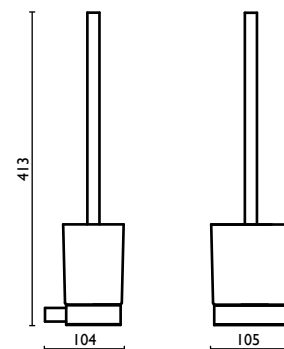

DE 223

Porta scopino in vetro satinato
Toilet brush holder in satin glass
Porte-balai en verre dépoli
Satinier Glas-Wand-Toilettenbürsten-Garnitur
Ершик для туалета, подвесной, из матового стекла