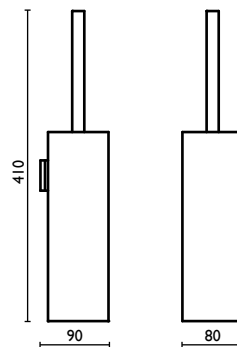

DE 210

Porta salvietta 30 cm.
 Towel rail 30 cm.
 Porte-serviette 30 cm.
 Handtuchhalter 30 cm.
 Держатель для полотенец, 30 см.

DE 211

Porta salvietta 45 cm.
 Towel rail 45 cm.
 Porte-serviette 45 cm.
 Handtuchhalter 45 cm.
 Держатель для полотенец, 45 см.

DE 212

Porta salvietta 60 cm.
 Towel rail 60 cm.
 Porte-serviette 60 cm.
 Handtuchhalter 60 cm.
 Держатель для полотенец, 60 см.

DOMINO ELITE

DE 221

Porta scopino in ottone
Toilet brush holder in brass
Porte-balai en laiton
Wand-Toilettenbürsten-Garnitur aus Messing
Ершик для туалета, подвесной, латунный