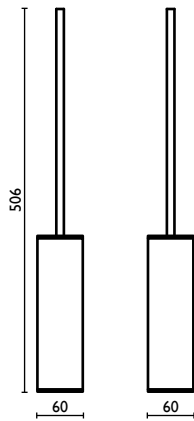

DE 241

Appendino
Hook
Porte-peignoir
Wand-Kleiderhaken
Крючок одинарный