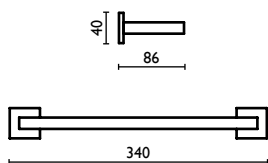

DE 210

Porta salvietta 30 cm.
 Towel rail 30 cm.
 Porte-serviette 30 cm.
 Handtuchhalter 30 cm.
 Держатель для полотенец, 30 см.

DE 211

Porta salvietta 45 cm.
 Towel rail 45 cm.
 Porte-serviette 45 cm.
 Handtuchhalter 45 cm.
 Держатель для полотенец, 45 см.