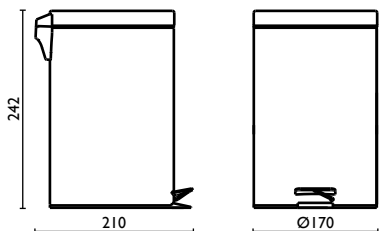

Capacità - Capacity - Capacité -
Kapazität - Вместимость: 0,525 lt - л

GH 824

Porta sapone liquido da incasso in ottone

Built-in liquid soap holder in brass

Porte-savon liquide encastrable en laiton

Eingebauter Flüssigseifenhalter aus Messing

Встроенный держатель для жидкого мыла из латуни

Capacità - Capacity - Capacité -
Kapazität - Вместимость: 0,525 lt - л

GH 825

Porta sapone liquido da incasso in ottone

Built-in liquid soap holder in brass

Porte-savon liquide encastrable en laiton

Eingebauter Flüssigseifenhalter aus Messing

Встроенный держатель для жидкого мыла из латуни