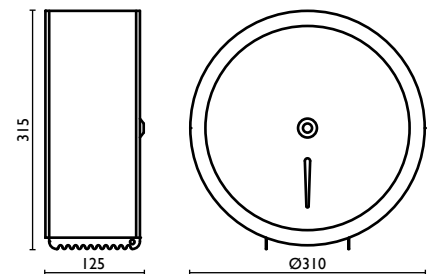

GH 823

Distributore di carta igienica 40 m. in acciaio inox con chiave
Toilet paper dispenser 40 m. in stainless steel with key
Distributeur papier hygiénique 40 m. en acier inox avec clé
Edelstahl-Wand-Toilettenpapierhalter 40 m.
Бумагодержатель из нержавеющей стали для рулона 40 м.