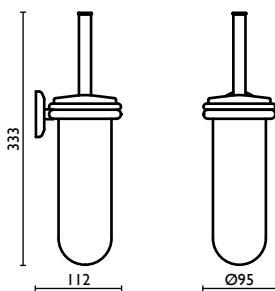

GH 221

Porta scopino in ottone
Toilet brush holder in brass
Porte-balai en laiton
Wand-Toilettenbürsten-Garnitur aus Messing
Ершик для туалета, подвесной, латунный