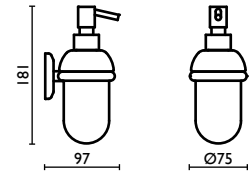

Capacità - Capacity - Capacité -
 Kapazität - Вместимость: 0,275 lt - л

GH 128

Porta sapone liquido in ottone
 Liquid soap dispenser holder in brass
 Porte-diffuseur de savon en laiton
 Wand-Seifenspender aus Messing
 Дозатор для жидкого мыла, настенный, латунный