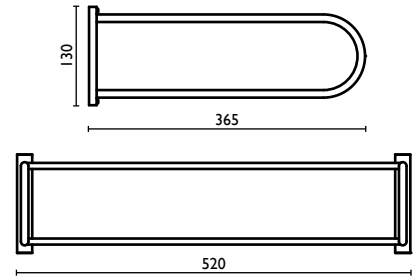

GH 814

Mensola porta salvietta 60 cm.
 Towel rack 60 cm.
 Étagère porte-serviette 60 cm.
 Badetuchhalter 60 cm.
 Полка для полотенец, 60 см.

GRAND HOTEL

GH 815

Mensola porta salvietta 50 cm.
Towel rack 50 cm.
Étagère porte-serviette 50 cm.
Badetuchhalter 50 cm.
Полка для полотенец, 50 см.