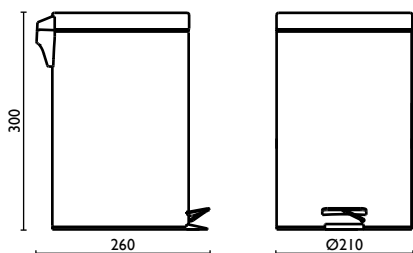

GH 915

Contentitore rifiuti 3 lt.

Pedal bin 3 lt.

Poubelle 3 lt.

Mülleimer 3 lt.

Ведро мусорное, с ножной педалью, объем: 3 л