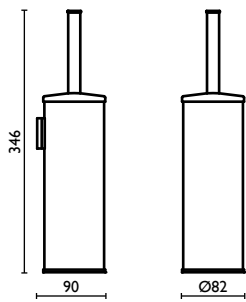

GH 219

Maniglione per vasca
Grab-bar for bathtub
Barre murale coudée pour baignoire
Haltegriff für Badewanne
Ручка в ванную, на стену

GH 220

Porta scopino in ottone
Toilet brush holder in brass
Porte-balai en laiton
Wand-Toilettenbürsten-Garnitur aus Messing
Ершик для туалета, подвесной, латунный

GH 221

Porta scopino in ottone
Toilet brush holder in brass
Porte-balai en laiton
Wand-Toilettenbürsten-Garnitur aus Messing
Ершик для туалета, подвесной, латунный

GH 223

Porta scopino in vetro satinato
Toilet brush holder in satin glass
Porte-balai en verre dépoli
Satiniert Glas-Wand-Toilettenbürsten-Garnitur
Ершик для туалета, подвесной, из матового стекла