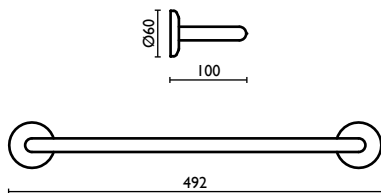

GH 210

Porta salvietta 30 cm.
 Towel rail 30 cm.
 Porte-serviette 30 cm.
 Handtuchhalter 30 cm.
 Держатель для полотенец, 30 см.

GH 211

Porta salvietta 45 cm.
 Towel rail 45 cm.
 Porte-serviette 45 cm.
 Handtuchhalter 45 cm.
 Держатель для полотенец, 45 см.