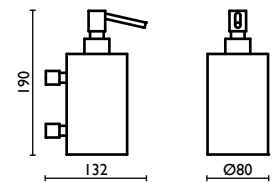

Capacità - Capacity - Capacité -
 Kapazität - Вместимость: 0,275 lt - л

GH 128

Porta sapone liquido in ottone
 Liquid soap dispenser holder in brass
 Porte-diffuseur de savon en laiton
 Wand-Seifenspender aus Messing
 Дозатор для жидкого мыла, настенный, латунный