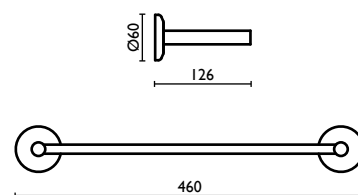

GH 208

Porta salvietta doppio 40 cm.
Double towel rail 40 cm.
Porte-serviette double 40 cm.
Doppelt-Handtuchhalter 40 cm.
Держатель для полотенец, двойной, 40 см.