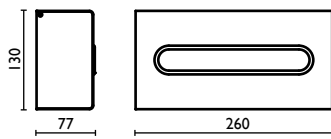

GH 745

Bicchiere d'appoggio in ottone
Standing tumbler in brass
Verre à poser en laiton
Stand-Becherhalter aus Messing
Стакан, настольный, латунный