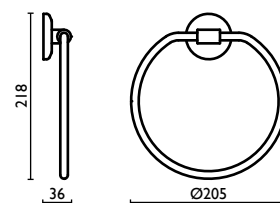

GH 206

Porta salvietta 60 cm.
Towel rail 60 cm.
Porte-serviette 60 cm.
Handtuchhalter 60 cm.
Держатель для полотенец, 60 см.

GH 207

Porta salvietta ad anello
Towel ring
Anneau porte-serviette
Kreisförmiger Wand-Handtuchhalter
Держатель для полотенец, кольцом

GH 208

Porta salvietta doppio 40 cm.
Double towel rail 40 cm.
Porte-serviette double 40 cm.
Doppelt-Handtuchhalter 40 cm.
Держатель для полотенец, двойной, 40 см.

GH 209

Porta salvietta doppio 60 cm.
 Double towel rail 60 cm.
 Porte-serviette double 60 cm.
 Doppelt-Handtuchhalter 60 cm.
 Держатель для полотенец, двойной, 60 см.