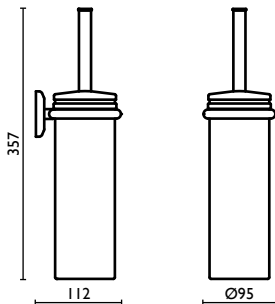

GH 219

Maniglione per vasca
 Grab-bar for bathtub
 Barre murale coudée pour baignoire
 Haltegriff für Badewanne
 Ручка в ванную, на стену

GH 220

Porta scopino in ottone
 Toilet brush holder in brass
 Porte-balai en laiton
 Wand-Toilettenbürsten-Garnitur aus Messing
 Ершик для туалета, подвесной, латунный