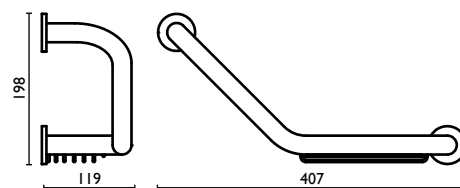

GH 210

Porta salvietta 30 cm.
 Towel rail 30 cm.
 Porte-serviette 30 cm.
 Handtuchhalter 30 cm.
 Держатель для полотенец, 30 см.

GH 211

Porta salvietta 45 cm.
 Towel rail 45 cm.
 Porte-serviette 45 cm.
 Handtuchhalter 45 cm.
 Держатель для полотенец, 45 см.

GH 212

Porta salvietta 60 cm.
 Towel rail 60 cm.
 Porte-serviette 60 cm.
 Handtuchhalter 60 cm.
 Держатель для полотенец, 60 см.

GRAND HOTEL

GH 214

Maniglione per vasca con porta sapone a cestino in ottone

Grab-bar for bath tub with basket soap holder in brass

Barre murale coudée avec porte-savon en laiton

Haltegriff mit SeifenKorb aus Messing

Поручень для ванной с сетчатой мьльницей

GH 215

Porta salvietta 40 cm.