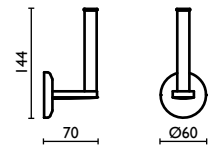

GH 233

Porta rotolo di scorta
Reserve toilet roll holder
Porte-papier de rechange
Wand-Ersatzrollenhalter
Бумагодержатель запасного рулона