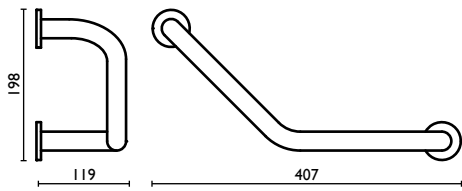

Towel rail 40 cm.

Porte-serviette 40 cm.

Handtuchhalter 40 cm.

Держатель для полотенец, 40 см.

GH 216

Maniglione 30 cm.

Grab-bar 30 cm.

Barre murale 30 cm.

Haltegriff 30 cm.

Поручень для ванной 30 см.

GH 217

Maniglione 40 cm.

Grab-bar 40 cm.

Barre murale 40 cm.

Haltegriff 40 cm.

Поручень для ванной 40 см.