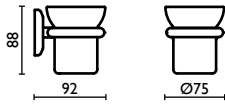

Capacità - Capacity - Capacité -
 Kapazität - Вместимость: 0,275 lt - л

GH 128

Porta sapone liquido in ottone
 Liquid soap dispenser holder in brass
 Porte-diffuseur de savon en laiton
 Wand-Seifenspender aus Messing
 Дозатор для жидкого мыла, настенный, латунный

Capacità - Capacity - Capacité -
 Kapazität - Вместимость: 0,525 lt - л

GH 145

Porta bicchiere in vetro satinato
 Tumbler holder in satin glass
 Porte-verre en verre dépoli
 Wand-Becherhalter aus Satiniertglas
 Стакан, настенный, из матового стекла