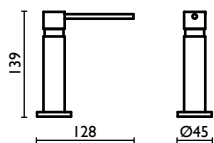

Capacità - Capacity - Capacité -
Kapazität - Вместимость: 0,525 lt - л

GH 824

Porta sapone liquido da incasso in ottone

Built-in liquid soap holder in brass

Porte-savon liquide encastrable en laiton

Eingebauter Flüssigseifenhalter aus Messing

Встроенный держатель для жидкого мыла из латуни