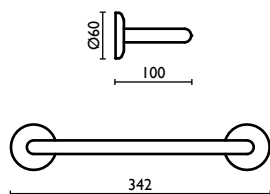

GH 206

Porta salvietta 60 cm.
Towel rail 60 cm.
Porte-serviette 60 cm.
Handtuchhalter 60 cm.
Держатель для полотенец, 60 см.

GH 207

Porta salvietta ad anello
Towel ring
Anneau porte-serviette
Kreisförmiger Wand-Handtuchhalter
Держатель для полотенец, кольцом

GH 208

Porta salvietta doppio 40 cm.
Double towel rail 40 cm.
Porte-serviette double 40 cm.
Doppelt-Handtuchhalter 40 cm.
Держатель для полотенец, двойной, 40 см.

GH 209

Porta salvietta doppio 60 cm.
 Double towel rail 60 cm.
 Porte-serviette double 60 cm.
 Doppelt-Handtuchhalter 60 cm.
 Держатель для полотенец, двойной, 60 см.

GH 210

Porta salvietta 30 cm.
 Towel rail 30 cm.
 Porte-serviette 30 cm.
 Handtuchhalter 30 cm.
 Держатель для полотенец, 30 см.

GH 211

Porta salvietta 45 cm.
 Towel rail 45 cm.
 Porte-serviette 45 cm.
 Handtuchhalter 45 cm.
 Держатель для полотенец, 45 см.