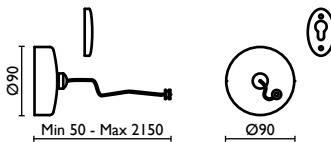

GH 800

Porta kleenex
Kleenex dispenser
Distributeur kleenex
Kleenexhalter
Контейнер для бумажных салфеток