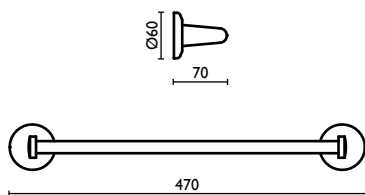

GH 204

Porta salvietta 40 cm.
 Towel rail 40 cm.
 Porte-serviette 40 cm.
 Handtuchhalter 40 cm.
 Держатель для полотенце, 40 см.

GRAND HOTEL

GH 205

Porta salvietta 50 cm.
Towel rail 50 cm.
Porte-serviette 50 cm.
Handtuchhalter 50 cm.
Держатель для полотенец, 50 см.