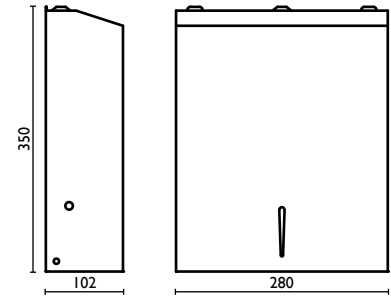

GH 820

Distributore di carta a "C" in acciaio inox con chiave
Towel paper dispenser in stainless steel with key
Distributeur kleenex en acier inox avec clé
Wand-Toilettenpapierhalter
Контейнер для бумажных салфеток, закрывающийся на ключ