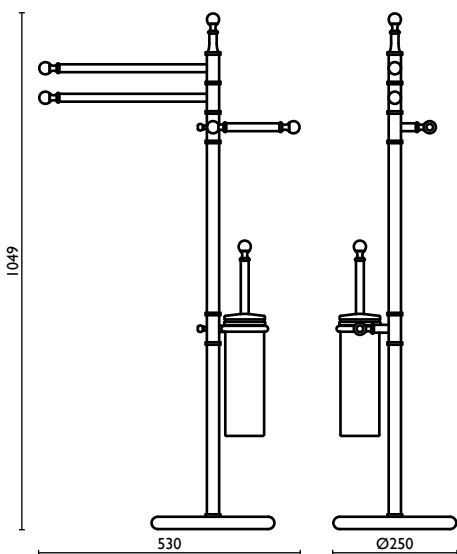

RE 637

Piantana porta rotolo di scorta in ottone h 49 cm.
Standing with spare roll holder in brass h 49 cm.
Porte-papier de rechange en laiton h 49 cm.
Ersatzrollenhalterständer aus Messing h 49 cm.
Стойка напольная с держателем запасного рулона из латуни, h 49 см.

Indicata per serie - Matching with series - Rattachée à series - Geeignet für die serie - Подходит для серии
ANTICA; CANOVA; OPERA; SHIRE; REGENCY

RE 646

Piantana con 2 porta salvietta, porta rotolo e porta scopino in ottone h 105 cm.
Standing with 2 towel rails, toilet roll holder and toilet brush holder in brass h 105 cm.
Porte serviette, porte-papier et porte-balai el laiton sur pied h 105 cm.
Handtuchständer mit 2 Handtuchhaltern, Papierrollenhalter und Toilettenbürsten-Garnitur h 105 cm.
Стойка напольная с бумагодержателем, ёршиком и 2 полотенцедержателями, h 105 см.
Indicata per serie - Matching with series - Rattachée à series - Geeignet für die serie - Подходит для серии
ANTICA; CANOVA; OPERA; SHIRE; REGENCY