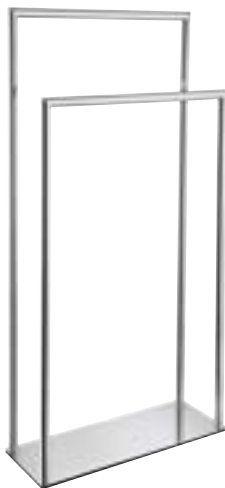

AM 616

Piantana doppia h 84 cm.
Standing with double towel rail h 84 cm.
Porte-serviette double sur pied h 84 cm.
Doppelt-Handtuchständer h 84 cm.
Стойка напольная, двойная, h 84 см.

Indicata per serie - Matching with series - Rattachée à series - Geeignet für die serie - Подходит для серии
AMBIENTE; AMBIENTE ELITE; CARMEN; GRAND HOTEL; OPTIMA; STANZA; TECNO; TECNOHOTEL

LL 615

Piantana con 3 porta salvietta h 89 cm.
Standing with 3 towel rails h 89 cm.
3 porte-serviettes sur pied h 89 cm.
Handtuchständer mit 3 Handtuchhaltern h 89 cm.
Стойка напольная с 3 полотенцедержателями, h 89 см.

Indicata per serie - Matching with series - Rattachée à series - Geeignet für die serie - Подходит для серии
AMBIENTE; AMBIENTE ELITE; CARMEN; GRAND HOTEL; OPTIMA; STANZA; TECNO; TECNOHOTEL

LL 633

Piantana con porta rotolo e porta scopino in ottone h 64 cm.
Standing with toilet roll holder and toilet brush holder in brass h 64 cm.
Porte-papier et porte-balai sur pied en laiton h 64 cm.
Handtuchständer mit Papierrollenhalter und Toilettenbürsten-Garnitur h 64 cm.
Стойка напольная с бумагодержателем и ёршиком, h 64 см.

Indicata per serie - Matching with series - Rattachée à series - Geeignet für die serie - Подходит для серии
AMBIENTE; AMBIENTE ELITE; CARMEN; GRAND HOTEL; OPTIMA; STANZA; TECNO; TECNOHOTEL