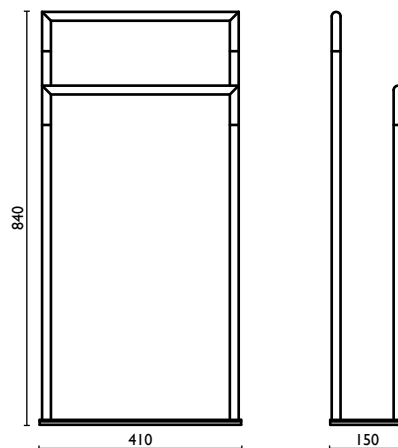

### AM 616

Piantana doppia h 84 cm.  
 Standing with double towel rail h 84 cm.  
 Porte-serviette double sur pied h 84 cm.  
 Doppelt-Handtuchständer h 84 cm.  
 Стойка напольная, двойная, h 84 см.

*Indicata per serie - Matching with series - Rattachée à series - Geeignet für die serie - Подходит для серии*  
**AMBIENTE; AMBIENTE ELITE; CARMEN; GRAND HOTEL; OPTIMA; STANZA; TECNO; TECNOHOTEL**