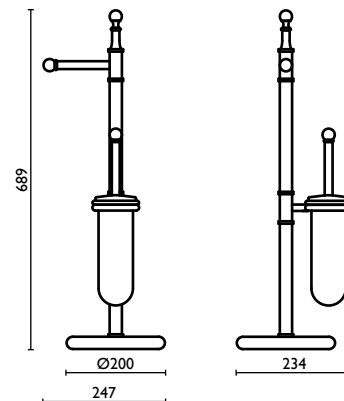

FS 615

FS .47

Piantana con 3 porta salvietta h 98 cm.
Standing with 3 towel rails h 98 cm.
3 porte-serviettes sur pied h 98 cm.
Handtuchständer mit 3 Handtuchhaltern h 98 cm.
Стойка напольная с 3 полотенцедержателями, h 98 см.

Indicata per serie - Matching with series - Rattachée à series - Geeignet für die serie - Подходит для серии

FOLIE

FS 635

RI .23; RI .28; FS .47

Piantana con porta rotolo e porta scopino in vetro satinato h 69 cm.
Standing with toilet roll holder and toilet brush holder in satin glass h 69 cm.
Porte-papier et porte-balai en verre dépoli sur pied h 69 cm.
Handtuchständer mit Papierrollenhalter und Satiniertglas-Toilettenbürsten-Garnitur h 69 cm.
Стойка напольная с бумагодержателем и с ёршиком из матового стекла, h 69 см.

Indicata per serie - Matching with series - Rattachée à series - Geeignet für die serie - Подходит для серии

FOLIE

RE 614

Piantana con 3 porta salvietta h 98 cm.
Standing with 3 towel rails h 98 cm.
3 porte-serviettes sur pied h 98 cm.
Handtuchständer mit 3 Handtuchhaltern h 98 cm.
Стойка напольная с 3 полотенцедержателями, h 98 см.

Indicata per serie - Matching with series - Rattachée à series - Geeignet für die serie - Подходит для серии

ANTICA; CANOVA; OPERA; SHIRE; REGENCY