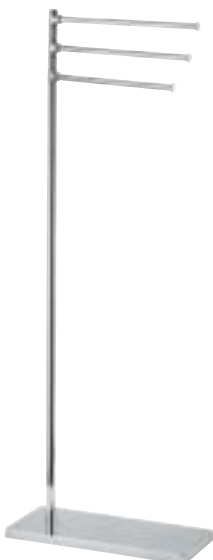

TE 615

Piantana con 3 porta salvietta h 88 cm.
Standing with 3 towel rails h 88 cm.
3 porte-serviettes sur pied h 88 cm.
Handtuchständer mit 3 Handtuchhaltern h 88 cm.
Стойка напольная с 3 полотенцедержателями, h 88 см.

Indicata per serie - Matching with series - Rattachée à series - Geeignet für die serie - Подходит для серии

AMBIENTE; AMBIENTE ELITE; CARMEN; GRAND HOTEL; OPTIMA; STANZA; TECNO; TECNOHOTEL

TE 633

Piantana con porta rotolo e porta scopino in ottone h 76 cm.
Standing with toilet roll holder and toilet brush holder in brass h 76 cm.
Porte-papier et porte-balai sur pied en laiton h 76 cm.
Handtuchständer mit Papierrollenhalter und Toilettenbürsten-Garnitur h 76 cm.
Стойка напольная с бумагодержателем и ёршиком, h 76 см.

Indicata per serie - Matching with series - Rattachée à series - Geeignet für die serie - Подходит для серии

AMBIENTE; AMBIENTE ELITE; CARMEN; GRAND HOTEL; OPTIMA; STANZA; TECNO; TECNOHOTEL

TE 635

Piantana con porto rotolo, porta sapone in vetro satinato, anello e porta scopino in ottone h 72 cm.
Standing with toilet roll holder, soap holder in satin glass, towel ring and toilet brush holder in brass h 72 cm.
Porte-papier, porte-savon en verre dépoli, anneau porte-serviette et porte-balai sur pied en laiton h 72 cm.
Handtuchständer mit Kreisförmiger Handtuchhalter und Satiniert-Glas-Seifenhalter, Papierrollenhalter und Toilettenbürsten-Garnitur h 72 cm.

Стойка напольная с полотенцедержателем кольцом, мыльницей из матового стекла, бумагодержателем и ёршиком, h 72 см.

Indicata per serie - Matching with series - Rattachée à series - Geeignet für die serie - Подходит для серии

AMBIENTE; AMBIENTE ELITE; CARMEN; GRAND HOTEL; OPTIMA; STANZA; TECNO; TECNOHOTEL