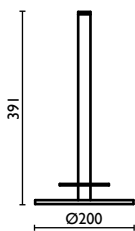

TE 637

Piantana porta rotolo di scorta in ottone h 39 cm.

Standing with spare roll holder in brass h 39 cm.

Porte-papier de rechange en laiton h 39 cm.

Ersatzrollenhalterständer aus Messing h 39 cm.

Стойка напольная с держателем запасного рулона из латуни, h 39 см.