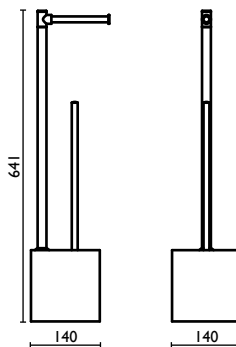

PI 633

Piantana con porta rotolo e porta scopino h 64 cm.

Standing with toilet roll holder and toilet brush holder h 64 cm.

Porte-papier et porte-balai sur pied h 64 cm.

Handtuchständer mit Papierrollenhalter und Toilettenbürsten-Garnitur h 64 cm.

Стойка напольная с бумагодержателем и ёршиком, h 64 см.

Indicata per serie - Matching with series - Rattachée à series - Geeignet für die serie - Подходит для серии

TUTTE; ALL; TOUTES; ALLE; BCE

PI 634

Piantana con porta rotolo e porta scopino h 64 cm.

Standing with toilet roll holder and toilet brush holder h 64 cm.

Porte-papier et porte-balai sur pied h 64 cm.

Handtuchständer mit Papierrollenhalter und Toilettenbürsten-Garnitur h 64 cm.

Стойка напольная с бумагодержателем и ёршиком, h 64 см.

Indicata per serie - Matching with series - Rattachée à series - Geeignet für die serie - Подходит для серии

TUTTE; ALL; TOUTES; ALLE; BCE

PI 635

Piantana con porta rotolo e porta scopino h 64 cm.

Standing with toilet roll holder and toilet brush holder h 64 cm.

Porte-papier et porte-balai sur pied h 64 cm.

Handtuchständer mit Papierrollenhalter und Toilettenbürsten-Garnitur h 64 cm.

Стойка напольная с бумагодержателем и ёршиком, h 64 см.

Indicata per serie - Matching with series - Rattachée à series - Geeignet für die serie - Подходит для серии

TUTTE; ALL; TOUTES; ALLE; BCE