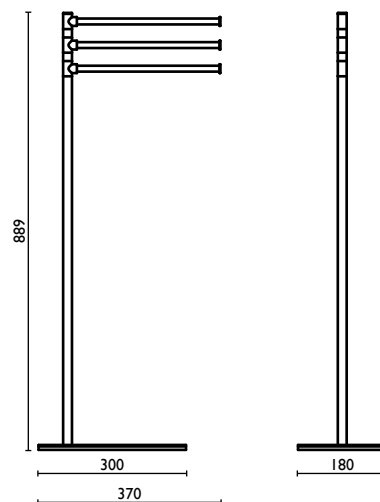

LL 615

Piantana con 3 porta salvietta h 89 cm.
Standing with 3 towel rails h 89 cm.
3 porte-serviettes sur pied h 89 cm.
Handtuchständer mit 3 Handtuchhaltern h 89 cm.
Стойка напольная с 3 полотенцедержателями, h 89 см.

Indicata per serie - Matching with series - Rattachée à series - Geeignet für die serie - Подходит для серии
AMBIENTE; AMBIENTE ELITE; CARMEN; GRAND HOTEL; OPTIMA; STANZA; TECNO; TECNOHOTEL