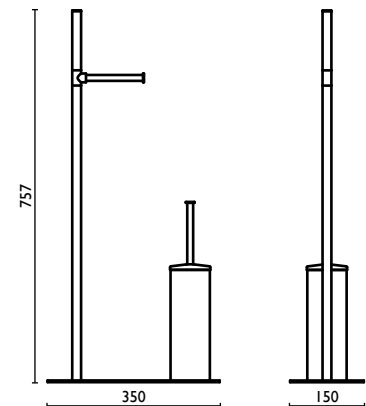

TE 633

Piantana con porta rotolo e porta scopino in ottone h 76 cm.
Standing with toilet roll holder and toilet brush holder in brass h 76 cm.
Porte-papier et porte-balai sur pied en laiton h 76 cm.
Handtuchständer mit Papierrollenhalter und Toilettenbürsten-Garnitur h 76 cm.
Стойка напольная с бумагодержателем и ёршиком, h 76 см.

Indicata per serie - Matching with series - Rattachée à series - Geeignet für die serie - Подходит для серии

AMBIENTE; AMBIENTE ELITE; CARMEN; GRAND HOTEL; OPTIMA; STANZA; TECNO; TECNOHOTEL