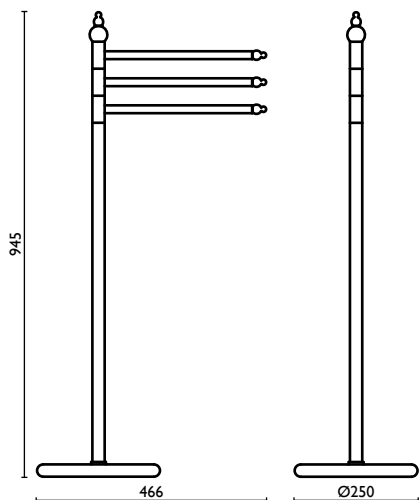

### CA 615

Piantana con 3 porta salvietta h 95 cm.

Standing with 3 towel rails h 95 cm.

3 porte-serviettes sur pied h 95 cm.

Handtuchständer mit 3 Handtuchhaltern h 95 cm.

Стойка напольная с 3 полотенцедержателями, h 95 см.