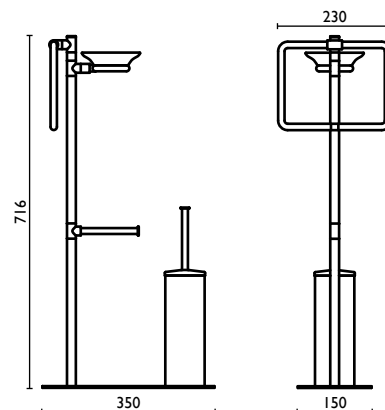

TE 635

Piantana con porto rotolo, porta sapone in vetro satinato, anello e porta scopino in ottone h 72 cm.
Standing with toilet roll holder, soap holder in satin glass, towel ring and toilet brush holder in brass h 72 cm.
Porte-papier, porte-savon en verre dépoli, anneau porte-serviette et porte-balai sur pied en laiton h 72 cm.
Handtuchständer mit Kreisförmiger Handtuchhalter und Satiniert-Glas-Seifenhalter, Papierrollenhalter und Toilettenbürsten-Garnitur h 72 cm.

Стойка напольная с полотенцедержателем кольцом, мыльницей из матового стекла, бумагодержателем и ёршиком, h 72 см.

Indicata per serie - Matching with series - Rattachée à series - Geeignet für die serie - Подходит для серии

AMBIENTE; AMBIENTE ELITE; CARMEN; GRAND HOTEL; OPTIMA; STANZA; TECNO; TECNOHOTEL