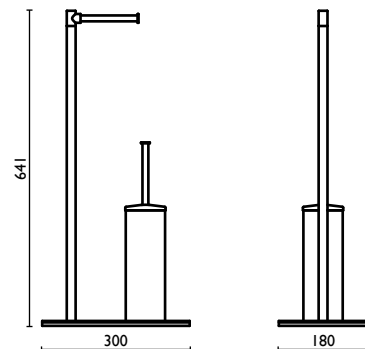

LL 633

Piantana con porta rotolo e porta scopino in ottone h 64 cm.
Standing with toilet roll holder and toilet brush holder in brass h 64 cm.
Porte-papier et porte-balai sur pied en laiton h 64 cm.
Handtuchständer mit Papierrollenhalter und Toilettenbürsten-Garnitur h 64 cm.
Стойка напольная с бумагодержателем и ёршиком, h 64 см.

Indicata per serie - Matching with series - Rattachée à series - Geeignet für die serie - Подходит для серии
AMBIENTE; AMBIENTE ELITE; CARMEN; GRAND HOTEL; OPTIMA; STANZA; TECNO; TECNOHOTEL