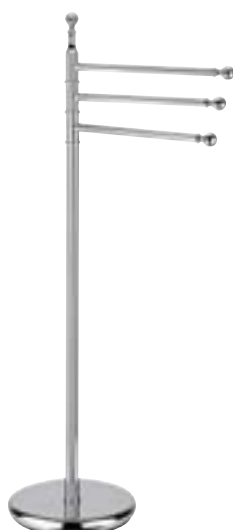

FS 615

FS .47

Piantana con 3 porta salvietta h 98 cm.
Standing with 3 towel rails h 98 cm.
3 porte-serviettes sur pied h 98 cm.
Handtuchständer mit 3 Handtuchhaltern h 98 cm.
Стойка напольная с 3 полотенцедержателями, h 98 см.

Indicata per serie - Matching with series - Rattachée à series - Geeignet für die serie - Подходит для серии

FOLIE

FS 635

RI .23; RI .28; FS .47

Piantana con porta rotolo e porta scopino in vetro satinato h 69 cm.
Standing with toilet roll holder and toilet brush holder in satin glass h 69 cm.
Porte-papier et porte-balai en verre dépoli sur pied h 69 cm.
Handtuchständer mit Papierrollenhalter und Satiniertglas-Toilettenbürsten-Garnitur h 69 cm.
Стойка напольная с бумагодержателем и с ёршиком из матового стекла, h 69 см.

Indicata per serie - Matching with series - Rattachée à series - Geeignet für die serie - Подходит для серии

FOLIE

RE 614

Piantana con 3 porta salvietta h 98 cm.
Standing with 3 towel rails h 98 cm.
3 porte-serviettes sur pied h 98 cm.
Handtuchständer mit 3 Handtuchhaltern h 98 cm.
Стойка напольная с 3 полотенцедержателями, h 98 см.

Indicata per serie - Matching with series - Rattachée à series - Geeignet für die serie - Подходит для серии

ANTICA; CANOVA; OPERA; SHIRE; REGENCY