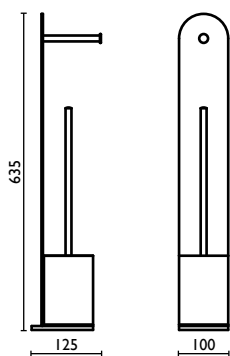

PI 633

Piantana con porta rotolo e porta scopino h 64 cm.

Standing with toilet roll holder and toilet brush holder h 64 cm.

Porte-papier et porte-balai sur pied h 64 cm.

Handtuchständer mit Papierrollenhalter und Toilettenbürsten-Garnitur h 64 cm.

Стойка напольная с бумагодержателем и ёршиком, h 64 см.

Indicata per serie - Matching with series - Rattachée à series - Geeignet für die serie - Подходит для серии

TUTTE; ALL; TOUTES; ALLE; BCE

PI 634

Piantana con porta rotolo e porta scopino h 64 cm.

Standing with toilet roll holder and toilet brush holder h 64 cm.

Porte-papier et porte-balai sur pied h 64 cm.

Handtuchständer mit Papierrollenhalter und Toilettenbürsten-Garnitur h 64 cm.

Стойка напольная с бумагодержателем и ёршиком, h 64 см.

Indicata per serie - Matching with series - Rattachée à series - Geeignet für die serie - Подходит для серии

TUTTE; ALL; TOUTES; ALLE; BCE

PI 635

Piantana con porta rotolo e porta scopino h 64 cm.

Standing with toilet roll holder and toilet brush holder h 64 cm.

Porte-papier et porte-balai sur pied h 64 cm.

Handtuchständer mit Papierrollenhalter und Toilettenbürsten-Garnitur h 64 cm.

Стойка напольная с бумагодержателем и ёршиком, h 64 см.

Indicata per serie - Matching with series - Rattachée à series - Geeignet für die serie - Подходит для серии

TUTTE; ALL; TOUTES; ALLE; BCE