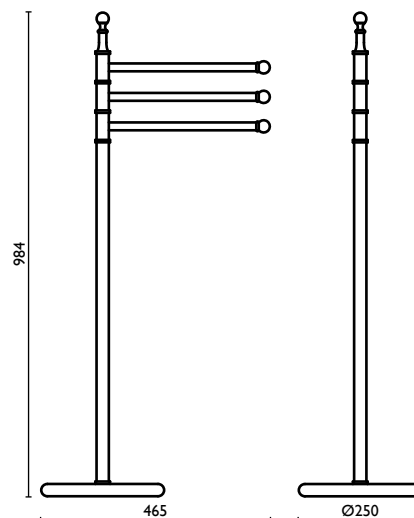

FS 635

RI .23; RI .28; FS .47

Piantana con porta rotolo e porta scopino in vetro satinato h 69 cm.
Standing with toilet roll holder and toilet brush holder in satin glass h 69 cm.
Porte-papier et porte-balai en verre dépoli sur pied h 69 cm.
Handtuchständer mit Papierrollenhalter und Satiniertglas-Toilettenbürsten-Garnitur h 69 cm.
Стойка напольная с бумагодержателем и с ёршиком из матового стекла, h 69 см.

Indicata per serie - Matching with series - Rattachée à series - Geeignet für die serie - Подходит для серии

FOLIE