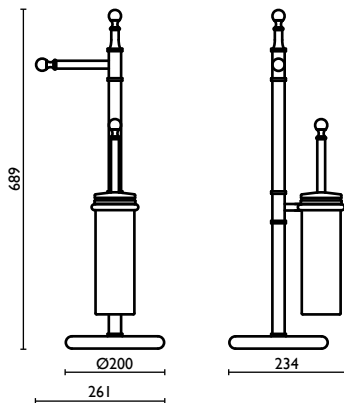

RE 634

Piantana con porta rotolo e porta scopino in ottone h 69 cm.
Standing with toilet roll holder and toilet brush holder in brass h 69 cm.
Porte-papier sur pied et porte-balai en laiton h 69 cm.
Handtuchständer mit Papierrollenhalter und Toilettenbürsten-Garnitur h 69 cm.
Стойка напольная с бумагодержателем и ёршиком, h 69 см.

Indicata per serie - Matching with series - Rattachée à series - Geeignet für die serie - Подходит для серии
ANTICA; CANOVA; OPERA; SHIRE; REGENCY

RE 637

Piantana porta rotolo di scorta in ottone h 49 cm.
Standing with spare roll holder in brass h 49 cm.
Porte-papier de rechange en laiton h 49 cm.
Ersatzrollenhalterständer aus Messing h 49 cm.
Стойка напольная с держателем запасного рулона из латуни, h 49 см.

Indicata per serie - Matching with series - Rattachée à series - Geeignet für die serie - Подходит для серии
ANTICA; CANOVA; OPERA; SHIRE; REGENCY

RE 646

Piantana con 2 porta salvietta, porta rotolo e porta scopino in ottone h 105 cm.
Standing with 2 towel rails, toilet roll holder and toilet brush holder in brass h 105 cm.
Porte serviette, porte-papier et porte-balai el laiton sur pied h 105 cm.
Handtuchständer mit 2 Handtuchhaltern, Papierrollenhalter und Toilettenbürsten-Garnitur h 105 cm.
Стойка напольная с бумагодержателем, ёршиком и 2 полотенцедержателями, h 105 см.
Indicata per serie - Matching with series - Rattachée à series - Geeignet für die serie - Подходит для серии
ANTICA; CANOVA; OPERA; SHIRE; REGENCY