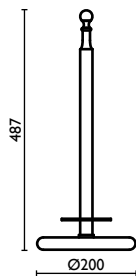

RE 634

Piantana con porta rotolo e porta scopino in ottone h 69 cm.
Standing with toilet roll holder and toilet brush holder in brass h 69 cm.
Porte-papier sur pied et porte-balai en laiton h 69 cm.
Handtuchständer mit Papierrollenhalter und Toilettenbürsten-Garnitur h 69 cm.
Стойка напольная с бумагодержателем и ёршиком, h 69 см.

Indicata per serie - Matching with series - Rattachée à series - Geeignet für die serie - Подходит для серии
ANTICA; CANOVA; OPERA; SHIRE; REGENCY