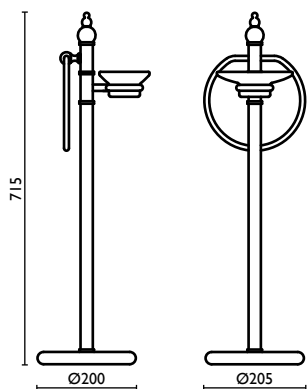

### CA 633

Piantana con porta salvietta ad anello e porta sapone in ceramica h 72 cm.

Standing towel ring and soap holder in ceramic h 72 cm.

Anneau porte-serviette et porte-savon en céramique sur pied h 72 cm.

Handtuchständer mit Kreisförmiger Handtuchhalter und Seifenhalter aus Keramik h 72 cm.

Стойка напольная с полотенцедержателями кольцом, мыльницей из керамикой h 72 см.

*Indicata per serie - Matching with series - Rattachée à series - Geeignet für die serie - Подходит для серии*