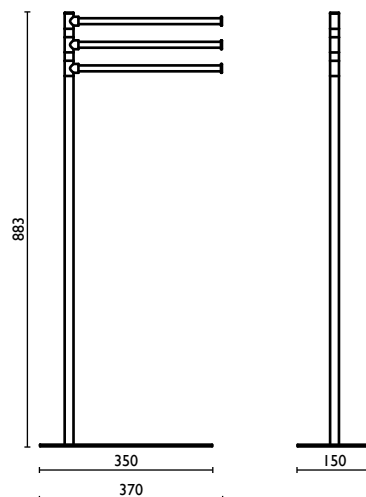

TE 615

Piantana con 3 porta salvietta h 88 cm.
Standing with 3 towel rails h 88 cm.
3 porte-serviettes sur pied h 88 cm.
Handtuchständer mit 3 Handtuchhaltern h 88 cm.
Стойка напольная с 3 полотенцедержателями, h 88 см.

Indicata per serie - Matching with series - Rattachée à series - Geeignet für die serie - Подходит для серии

AMBIENTE; AMBIENTE ELITE; CARMEN; GRAND HOTEL; OPTIMA; STANZA; TECNO; TECNOHOTEL