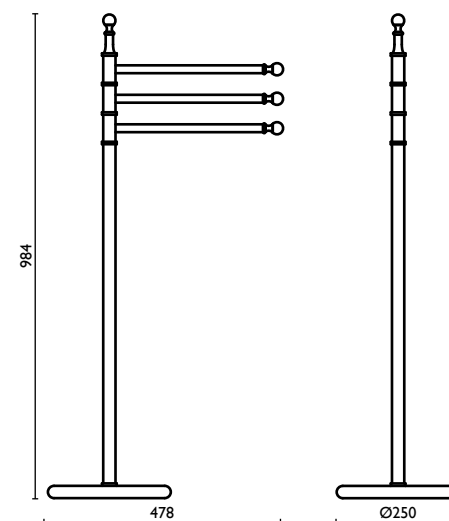

RE 614

Piantana con 3 porta salvietta h 98 cm.
Standing with 3 towel rails h 98 cm.
3 porte-serviettes sur pied h 98 cm.
Handtuchständer mit 3 Handtuchhaltern h 98 cm.
Стойка напольная с 3 полотенцедержателями, h 98 см.

Indicata per serie - Matching with series - Rattachée à series - Geeignet für die serie - Подходит для серии

ANTICA; CANOVA; OPERA; SHIRE; REGENCY