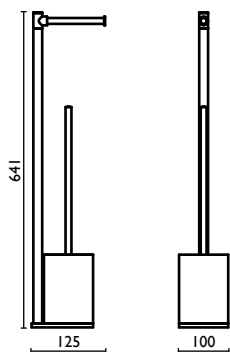

PI 633

Piantana con porta rotolo e porta scopino h 64 cm.

Standing with toilet roll holder and toilet brush holder h 64 cm.

Porte-papier et porte-balai sur pied h 64 cm.

Handtuchständer mit Papierrollenhalter und Toilettenbürsten-Garnitur h 64 cm.

Стойка напольная с бумагодержателем и ёршиком, h 64 см.

Indicata per serie - Matching with series - Rattachée à series - Geeignet für die serie - Подходит для серии

TUTTE; ALL; TOUTES; ALLE; BCE

PI 634

Piantana con porta rotolo e porta scopino h 64 cm.

Standing with toilet roll holder and toilet brush holder h 64 cm.

Porte-papier et porte-balai sur pied h 64 cm.

Handtuchständer mit Papierrollenhalter und Toilettenbürsten-Garnitur h 64 cm.

Стойка напольная с бумагодержателем и ёршиком, h 64 см.

Indicata per serie - Matching with series - Rattachée à series - Geeignet für die serie - Подходит для серии

TUTTE; ALL; TOUTES; ALLE; BCE

PI 635

Piantana con porta rotolo e porta scopino h 64 cm.

Standing with toilet roll holder and toilet brush holder h 64 cm.

Porte-papier et porte-balai sur pied h 64 cm.

Handtuchständer mit Papierrollenhalter und Toilettenbürsten-Garnitur h 64 cm.

Стойка напольная с бумагодержателем и ёршиком, h 64 см.

Indicata per serie - Matching with series - Rattachée à series - Geeignet für die serie - Подходит для серии

TUTTE; ALL; TOUTES; ALLE; BCE