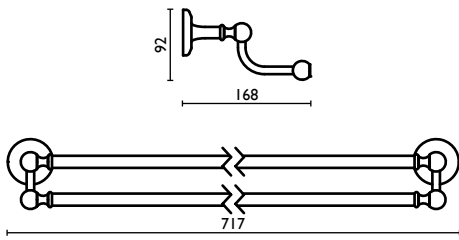

SH 211

Porta salvietta 40 cm.
 Towel rail 40 cm.
 Porte-serviette 40 cm.
 Handtuchhalter 40 cm.
 Держатель для полотенец, 40 см.

SHIRE

SH 212

Porta salvietta 60 cm.
Towel rail 60 cm.
Porte-serviette 60 cm.
Handtuchhalter 60 cm.
Держатель для полотенец, 60 см.

SH 213

Porta salvietta ad anello
Towel ring
Anneau porte-serviette
Kreisförmiger Wand-Handtuchhalter
Держатель для полотенец, кольцом

SH 214

Porta salvietta a snodo
Swivel towel rail
Porte-serviette mobile
Schwenkbar-Handtuchhalter
Держатель для полотенец, двойной,
поворотный

SH 216

Porta salvietta doppio 40 cm.
Double towel rail 40 cm.
Porte-serviette double 40 cm.
Doppelt-Handtuchhalter 40 cm.
Держатель для полотенец, двойной,
40 см.

SH 217

Porta salvietta doppio 60 cm.
 Double towel rail 60 cm.
 Porte-serviette double 60 cm.
 Doppelt-Handtuchhalter 60 cm.
 Держатель для полотенец, двойной,
 60 см.