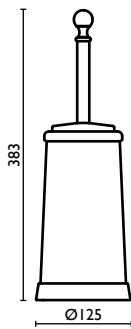

SH 247

Appendino doppio
Double hook
Porte-peignoir double
Doppelt-Wand-Kleiderhaken
Крючок двойной