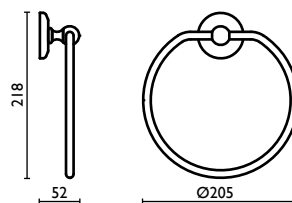

SH 211

Porta salvietta 40 cm.
 Towel rail 40 cm.
 Porte-serviette 40 cm.
 Handtuchhalter 40 cm.
 Держатель для полотенец, 40 см.

SHIRE

SH 212

Porta salvietta 60 cm.
Towel rail 60 cm.
Porte-serviette 60 cm.
Handtuchhalter 60 cm.
Держатель для полотенец, 60 см.

SH 213

Porta salvietta ad anello
Towel ring
Anneau porte-serviette
Kreisförmiger Wand-Handtuchhalter
Держатель для полотенец, кольцом

SH 214

Porta salvietta a snodo
Swivel towel rail
Porte-serviette mobile
Schwenkbar-Handtuchhalter
Держатель для полотенец, двойной,
поворотный

SH 216

Porta salvietta doppio 40 cm.
Double towel rail 40 cm.
Porte-serviette double 40 cm.
Doppelt-Handtuchhalter 40 cm.
Держатель для полотенец, двойной,
40 см.

SH 217

Porta salvietta doppio 60 cm.
 Double towel rail 60 cm.
 Porte-serviette double 60 cm.
 Doppelt-Handtuchhalter 60 cm.
 Держатель для полотенец, двойной,
 60 см.