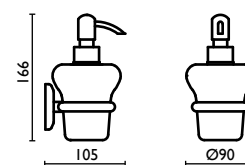

***rispetto al prezzo del cromo 51 - on the price of chrome 51 - sur le prix du chrome 51 - auf den Preis von Chrom 51 - от цены на хром 51*

SHIRE

SH 122

Porta sapone in ceramica
Soap holder in ceramic
Porte-savon en céramique
Keramik-Wand-Seifenhälter
Мыльница в ванную, подвесная, керамическая

SH 128

Porta sapone liquido in ceramica
Liquid soap dispenser holder in ceramic
Porte-diffuseur de savon en céramique
Keramik-Wand-Seifenspender
Дозатор для жидкого мыла, настенный, керамический

Capacità - Capacity - Capacité -
Kapazität - Вместимость: 0,300 lt - л