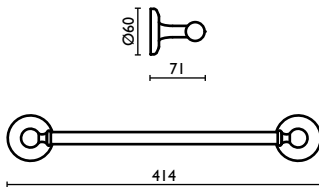

SH 171

Porta asciugacapelli elettrico
Electrical hairdryer holder
Porte-sèche-cheveux électrique
Haartrocknerhalter

Держатель для фена, настенный