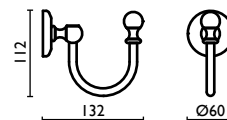

SH 241

Appendino
Hook
Porte-peignoir
Wand-Kleiderhaken
Крючок одинарный

SH 242

Appendino doppio
Double hook
Porte-peignoir double
Doppelt-Wand-Kleiderhaken
Крючок двойной

SH 243

Appendino
Hook
Porte-peignoir
Wand-Kleiderhaken
Крючок одинарный