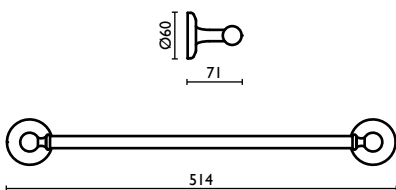

SH 171

Porta asciugacapelli elettrico
 Electrical hairdryer holder
 Porte-sèche-cheveux électrique
 Haartrocknerhalter

Держатель для фена, настенный

SH 210

Porta salvietta 30 cm.
 Towel rail 30 cm.
 Porte-serviette 30 cm.
 Handtuchhalter 30 cm.
 Держатель для полотенец, 30 см.

SH 211

Porta salvietta 40 cm.
 Towel rail 40 cm.
 Porte-serviette 40 cm.
 Handtuchhalter 40 cm.
 Держатель для полотенец, 40 см.

SHIRE

SH 212

Porta salvietta 60 cm.
Towel rail 60 cm.
Porte-serviette 60 cm.
Handtuchhalter 60 cm.
Держатель для полотенец, 60 см.