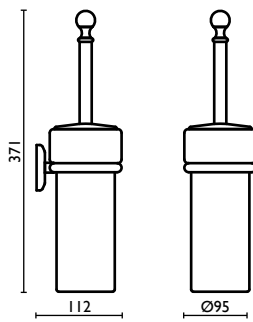

SH 211

Porta salvietta 40 cm.
 Towel rail 40 cm.
 Porte-serviette 40 cm.
 Handtuchhalter 40 cm.
 Держатель для полотенец, 40 см.

SHIRE

SH 212

Porta salvietta 60 cm.
Towel rail 60 cm.
Porte-serviette 60 cm.
Handtuchhalter 60 cm.
Держатель для полотенец, 60 см.

SH 213

Porta salvietta ad anello
Towel ring
Anneau porte-serviette
Kreisförmiger Wand-Handtuchhalter
Держатель для полотенец, кольцом

SH 214

Porta salvietta a snodo
Swivel towel rail
Porte-serviette mobile
Schwenkbar-Handtuchhalter
Держатель для полотенец, двойной,
поворотный

SH 216

Porta salvietta doppio 40 cm.
Double towel rail 40 cm.
Porte-serviette double 40 cm.
Doppelt-Handtuchhalter 40 cm.
Держатель для полотенец, двойной,
40 см.

SH 217

Porta salvietta doppio 60 cm.
 Double towel rail 60 cm.
 Porte-serviette double 60 cm.
 Doppelt-Handtuchhalter 60 cm.
 Держатель для полотенец, двойной,
 60 см.

SH 222

RI .27; RI .51

Porta scopino in ceramica
 Toilet brush holder in ceramic
 Porte-balai en céramique
 Keramik-Wand-Toilettenbürsten-
 Garnitur
 Ершик для туалета, подвесной,
 керамический

SH 234

Porta rotolo
 Toilet roll holder
 Porte-papier
 Wand-Papierrollenhalter
 Бумагодержатель без крышки