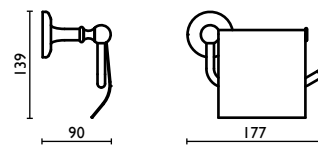

SH 222

RI .27; RI .51

Porta scopino in ceramica
 Toilet brush holder in ceramic
 Porte-balai en céramique
 Keramik-Wand-Toilettenbürsten-
 Garnitur
 Ершик для туалета, подвесной,
 керамический

SH 234

Porta rotolo
 Toilet roll holder
 Porte-papier
 Wand-Papierrollenhalter
 Бумагодержатель без крышки

SH 235

Porta rotolo
 Toilet roll holder
 Porte-papier
 Wand-Papierrollenhalter
 Бумагодержатель без крышки

SHIRE

SH 236

Porta rotolo coperto
Covered toilet roll holder
Porte-papier couvert
Wand-Papierrollenhalter mit Deckel
Бумагодержатель с крышкой