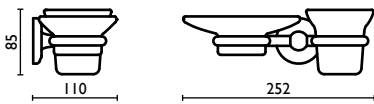

SH 144

Porta sapone e bicchiere in ceramica
Soap and tumbler holder in ceramic
Porte-savon et verre en céramique
Wand-Becher-und Seifenhalter aus Keramik

Мыльница и стакан керамические с держателем, подвесной комплект

SH 171

Porta asciugacapelli elettrico
Electrical hairdryer holder
Porte-sèche-cheveux électrique
Haartrocknerhalter

Держатель для фена, настенный

SH 210

Porta salvietta 30 cm.
Towel rail 30 cm.
Porte-serviette 30 cm.
Handtuchhalter 30 cm.
Держатель для полотенец, 30 см.

SH 211

Porta salvietta 40 cm.
Towel rail 40 cm.
Porte-serviette 40 cm.
Handtuchhalter 40 cm.
Держатель для полотенец, 40 см.