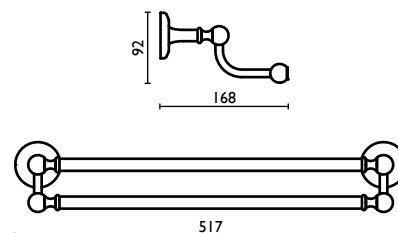

SH 211

Porta salvietta 40 cm.
 Towel rail 40 cm.
 Porte-serviette 40 cm.
 Handtuchhalter 40 cm.
 Держатель для полотенец, 40 см.

SHIRE

SH 212

Porta salvietta 60 cm.
Towel rail 60 cm.
Porte-serviette 60 cm.
Handtuchhalter 60 cm.
Держатель для полотенец, 60 см.

SH 213

Porta salvietta ad anello
Towel ring
Anneau porte-serviette
Kreisförmiger Wand-Handtuchhalter
Держатель для полотенец, кольцом

SH 214

Porta salvietta a snodo
Swivel towel rail
Porte-serviette mobile
Schwenkbar-Handtuchhalter
Держатель для полотенец, двойной,
поворотный

SH 216

Porta salvietta doppio 40 cm.
Double towel rail 40 cm.
Porte-serviette double 40 cm.
Doppelt-Handtuchhalter 40 cm.
Держатель для полотенец, двойной,
40 см.

SH 217

Porta salvietta doppio 60 cm.
 Double towel rail 60 cm.
 Porte-serviette double 60 cm.
 Doppelt-Handtuchhalter 60 cm.
 Держатель для полотенец, двойной,
 60 см.