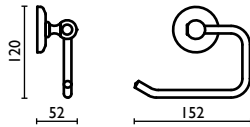

SH 216

Porta salvietta doppio 40 cm.
Double towel rail 40 cm.
Porte-serviette double 40 cm.
Doppelt-Handtuchhalter 40 cm.
Держатель для полотенец, двойной,
40 см.

SH 217

Porta salvietta doppio 60 cm.
 Double towel rail 60 cm.
 Porte-serviette double 60 cm.
 Doppelt-Handtuchhalter 60 cm.
 Держатель для полотенец, двойной,
 60 см.

SH 222

RI .27; RI .51

Porta scopino in ceramica
 Toilet brush holder in ceramic
 Porte-balai en céramique
 Keramik-Wand-Toilettenbürsten-
 Garnitur
 Ершик для туалета, подвесной,
 керамический

SH 234

Porta rotolo
 Toilet roll holder
 Porte-papier
 Wand-Papierrollenhalter
 Бумагодержатель без крышки