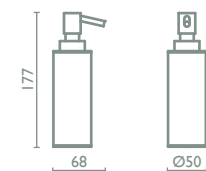

Capacità - Capacity - Capacité : 0,275 lt

**AM 727**

Porta sapone liquido d'appoggio in ottone

Standing liquid soap dispenser in brass

Porte-diffuseur de savon à poser en laiton

- 51** | cromo  
chrome  
chrome
- 90** | nichel spazzolato  
brushed nickel  
vieil argent