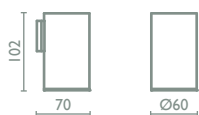

AM 144

Porta bicchiere in ottone
Tumbler holder in brass
Porte-verre en laiton

1. **51** | cromo
   chrome
   chrome
2. **90** | nichel spazzolato
   brushed nickel
   vieil argent

AM 145

Porta bicchiere in ottone
Tumbler holder in brass
Porte-verre en laiton

1. **51** | cromo
   chrome
   chrome
2. **90** | nichel spazzolato
   brushed nickel
   vieil argent

AM 211

Porta salvietta 40 cm.
Towel rail 40 cm.
Porte-serviette 40 cm.

1. **51** | cromo
   chrome
   chrome
2. **90** | nichel spazzolato
   brushed nickel
   vieil argent

AM 212

Porta salvietta 60 cm.
Towel rail 60 cm.
Porte-serviette 60 cm.

1. **51** | cromo
   chrome
   chrome
2. **90** | nichel spazzolato
   brushed nickel
   vieil argent

AM 213

Porta salvietta 20 cm.
Towel rail 20 cm.
Porte-serviette 20 cm.

1. **51** | cromo
   chrome
   chrome
2. **90** | nichel spazzolato
   brushed nickel
   vieil argent

AM 215

Porta salvietta verticale 35 cm.
Towel rail 35 cm.
Porte-serviette 35 cm.

1. **51** | cromo
   chrome
   chrome
2. **90** | nichel spazzolato
   brushed nickel
   vieil argent