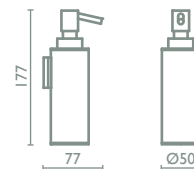

**51** | cromo  
chrome  
chrome

**90** | nichel spazzolato  
brushed nickel  
vieil argent

Capacità - Capacity - Capacité : 0,175 lt

**AM 136**

Porta sapone a griglia in ottone

Basket soap holder in brass