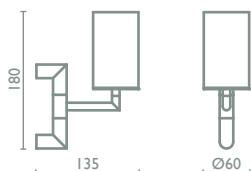

AM 144

Porta bicchiere in ottone
Tumbler holder in brass
Porte-verre en laiton

1. **51** | cromo
   chrome
   chrome
2. **90** | nichel spazzolato
   brushed nickel
   vieil argent

AM 145

Porta bicchiere in ottone
Tumbler holder in brass
Porte-verre en laiton

1. **51** | cromo
   chrome
   chrome
2. **90** | nichel spazzolato
   brushed nickel
   vieil argent

AM 211

Porta salvietta 40 cm.
Towel rail 40 cm.
Porte-serviette 40 cm.

1. **51** | cromo
   chrome
   chrome
2. **90** | nichel spazzolato
   brushed nickel
   vieil argent

AM 212

Porta salvietta 60 cm.
Towel rail 60 cm.
Porte-serviette 60 cm.

1. **51** | cromo
   chrome
   chrome
2. **90** | nichel spazzolato
   brushed nickel
   vieil argent

AM 213

Porta salvietta 20 cm.
Towel rail 20 cm.
Porte-serviette 20 cm.

1. **51** | cromo
   chrome
   chrome
2. **90** | nichel spazzolato
   brushed nickel
   vieil argent

AM 215

Porta salvietta verticale 35 cm.
Towel rail 35 cm.
Porte-serviette 35 cm.

1. **51** | cromo
   chrome
   chrome
2. **90** | nichel spazzolato
   brushed nickel
   vieil argent