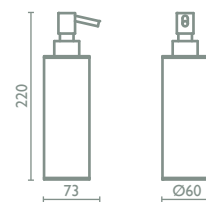

AM 726

Porta sapone liquido d'appoggio in ottone

Standing liquid soap dispenser in brass

Porte-diffuseur de savon à poser en laiton

- **51** | cromo
  chrome
  chrome
- **90** | nichel spazzolato
  brushed nickel
  vieil argent

Capacità - Capacity - Capacité : 0,275 lt