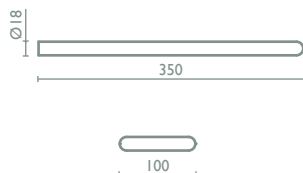

## AM 213

Porta salvietta 20 cm.  
Towel rail 20 cm.  
Porte-serviette 20 cm.

- 51** | cromo  
chrome  
chrome
- 90** | nichel spazzolato  
brushed nickel  
vieil argent

## AM 215

Porta salvietta verticale 35 cm.  
Towel rail 35 cm.  
Porte-serviette 35 cm.

- 51** | cromo  
chrome  
chrome
- 90** | nichel spazzolato  
brushed nickel  
vieil argent

**AM 216**

Porta salvietta doppio 40 cm.