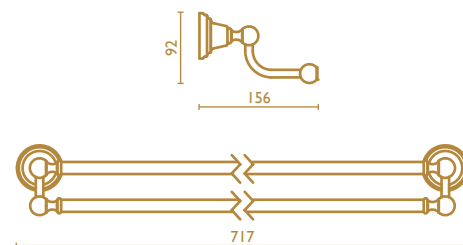

CA 217

Porta salvietta doppio 60 cm.

Double towel rail 60 cm.

Porte-serviette double 60 cm.

51 | cromo
chrome
chrome

39 | cromo - oro
chrome - gold
chrome - or

52 | oro
gold
or

92 | ottone antico
old bronze
vieux bronze