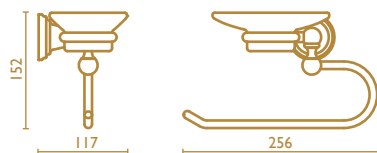

CA 238

Porta salvietta e sapone in ceramica
Towel rail and soap holder in ceramic
Porte-serviette avec porte-savon en
céramique

- **51** | cromo
  chrome
  chrome
- **39** | cromo - oro
  chrome - gold
  chrome - or
- **52** | oro
  gold
  or
- **92** | ottone antico
  old bronze
  vieux bronze