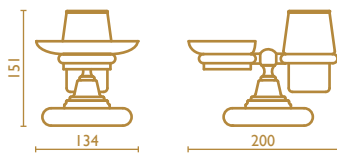

CA 773

Porta sapone e bicchiere d'appoggio in
vetro satinato
Standing soap and tumbler holder in satin
glass
Porte-savon et verre à poser en verre
depoli