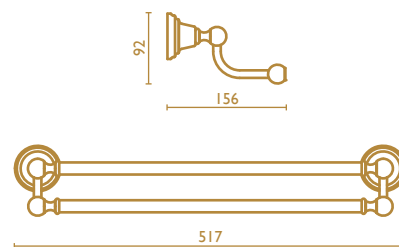

CA 216

Porta salvietta doppio 40 cm.

Double towel rail 40 cm.

Porte-serviette double 40 cm.

51 | cromo
chrome
chrome

39 | cromo - oro
chrome - gold
chrome - or

52 | oro
gold
or

92 | ottone antico
old bronze
vieux bronze

CA 217

Porta salvietta doppio 60 cm.

Double towel rail 60 cm.

Porte-serviette double 60 cm.

51 | cromo
chrome
chrome

39 | cromo - oro
chrome - gold
chrome - or

52 | oro
gold
or

92 | ottone antico
old bronze
vieux bronze