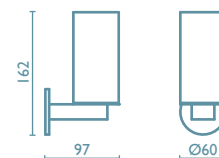

CN 145

Porta bicchiere in ottone
Tumbler holder in brass
Porte-verre en laiton

1. **51** | cromo
   chrome
   chrome
2. **90** | nichel spazzolato
   brushed nickel
   vieil argent