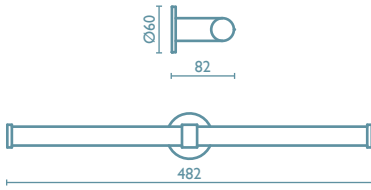

CN 213

Porta salvietta doppio 48 cm.

Double towel rail 48 cm.

Porte-serviette double 48 cm.