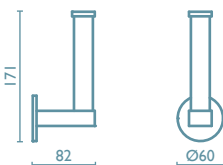

CN 234

Porta rotolo di scorta

Reserve toilet roll holder

Porte-papier de rechange