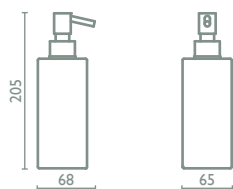

03 | bianco opaco
matt white
blanc mat

DA 725

Porta sapone d'appoggio in ottone

Standing soap holder in brass

Porte-savon à poser en laiton

51 | cromo
chrome
chrome

90 | nichel spazzolato
brushed nickel
vieil argent

Capacità - Capacity - Capacité : 0,475 lt

DA 728

Porta sapone liquido d'appoggio in ottone

Standing liquid soap dispenser in brass

Porte-diffuseur de savon à poser en laiton

51 | cromo
chrome
chrome

90 | nichel spazzolato
brushed nickel
vieil argent