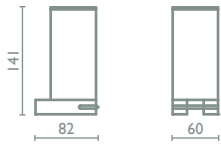

Capacità - Capacity - Capacité : 0,175 lt

DA 142

Porta bicchiere in ceramica
Tumbler holder in ceramic
Porte-verre en céramique

- 51** | cromo
chrome
chrome
- 90** | nichel spazzolato
brushed nickel
vieil argent