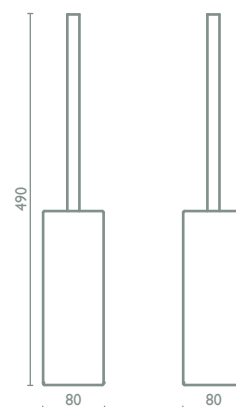

DA 253

Porta scopino d'appoggio in ottone

Standing toilet brush holder in brass

Porte-balai à poser en laiton

51 | cromo
chrome
chrome

90 | nichel spazzolato
brushed nickel
vieil argent