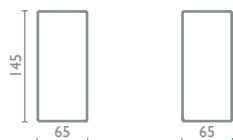

Capacità - Capacity - Capacité : 0,475 lt

DA 728

Porta sapone liquido d'appoggio in ottone

Standing liquid soap dispenser in brass

Porte-diffuseur de savon à poser en laiton

51 | cromo
chrome
chrome

90 | nichel spazzolato
brushed nickel
vieil argent

Capacità - Capacity - Capacité : 0,175 lt

DA 742

Bicchiere d'appoggio in ceramica

Standing tumbler in ceramic

Verre à poser en céramique

03 | bianco opaco
matt white
blanc mat

DA 745

Bicchiere d'appoggio in ottone