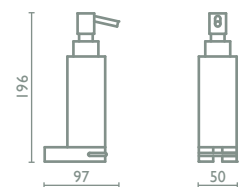

Capacità - Capacity - Capacité : 0,475 lt

DA 128

Porta sapone liquido in ottone
Liquid soap dispenser holder in brass
Porte-diffuseur de savon en laiton

- 51** | cromo
chrome
chrome
- 90** | nichel spazzolato
brushed nickel
vieil argent