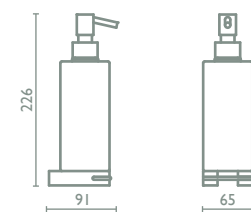

DA 127

Porta sapone liquido in ceramica
Liquid soap dispenser holder in ceramic
Porte-diffuseur de savon en céramique

1. **51** | cromo
   chrome
   chrome
2. **90** | nichel spazzolato
   brushed nickel
   vieil argent

Capacità - Capacity - Capacité : 0,475 lt