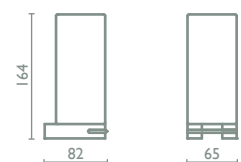

DA 142

Porta bicchiere in ceramica
Tumbler holder in ceramic
Porte-verre en céramique

1. **51** | cromo
   chrome
   chrome
2. **90** | nichel spazzolato
   brushed nickel
   vieil argent