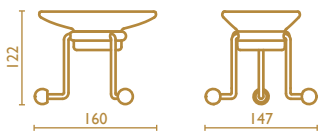

OP 722

Porta sapone d'appoggio in ceramica
Standing soap holder in ceramic
Porte-savon à poser en céramique