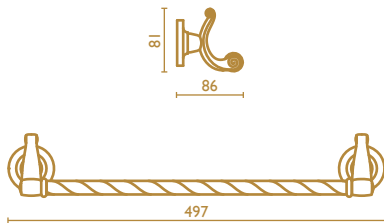

Porta asciugacapelli elettrico
Electrical hairdryer holder
Porte-sèche-cheveux électrique

51 | cromo
chrome
chrome

52 | oro
gold
or

92 | ottone antico
old bronze
vieux bronze

OP 211 KIT IDEA

Porta salvietta 40 cm.
Towel rail 40 cm.
Porte-serviette 40 cm.