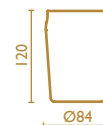

OP 813 KIT
IDEA

Mensola porta salvietta 60 cm.
Towel rack 60 cm.
Étagère porte-serviette 60 cm.

- **51** | cromo
  chrome
  chrome
- **52** | oro
  gold
  or
- **92** | ottone antico
  old bronze
  vieux bronze