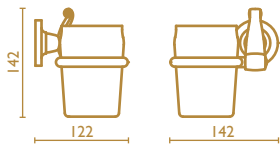

Capacità - Capacity - Capacité : 0,450 lt

OP 129 

Porta sapone liquido in ceramica
Liquid soap dispenser holder in ceramic
Porte-diffuseur de savon en céramique

51 | cromo
chrome
chrome

52 | oro
gold
or

92 | ottone antico
old bronze
vieux bronze

Capacità - Capacity - Capacité : 0,300 lt

OP 142 

Porta bicchiere in ceramica
Tumbler holder in ceramic
Porte-verre en céramique

51 | cromo
chrome
chrome

52 | oro
gold
or

92 | ottone antico
old bronze
vieux bronze