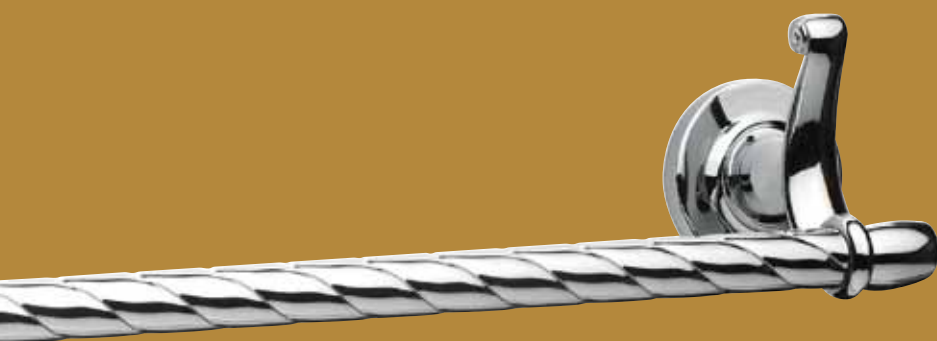

La nouvelle série Opera meuble avec prestige et se distingue pour l'élégance et la magnificence de ses formes, caractérisées par des ondulations et des sinuosités.

OP 113 

Mensola in vetro extra chiaro 60 cm.
Shelf in extra clear glass 60 cm.
Étagère en verre extra clair 60 cm.