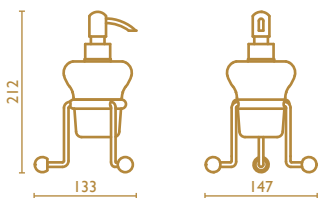

- 51** | cromo
chrome
chrome
- 52** | oro
gold
or
- 92** | ottone antico
old bronze
vieux bronze

OP 728

Porta sapone liquido d'appoggio in vetro craquelè
Standing liquid soap dispenser holder in craquelè glass
Porte-diffuseur de savon à poser en verre craquelè

Capacità - Capacity - Capacité : 0,450 lt

- 51** | cromo
chrome
chrome
- 52** | oro
gold
or
- 92** | ottone antico
old bronze
vieux bronze

OP 729

Porta sapone liquido d'appoggio in ceramica
Standing liquid soap dispenser holder in ceramic
Porte-diffuseur de savon à poser en céramique