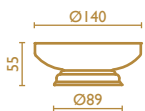

OP 725

Porta sapone d'appoggio in vetro craquelè
Standing soap holder in craquelè glass
Porte-savon à poser en verre craquelè