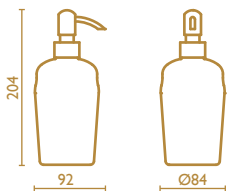

OP 728

Porta sapone liquido d'appoggio in vetro craquelè
Standing liquid soap dispenser holder in craquelè glass
Porte-diffuseur de savon à poser en verre craquelè

Capacità - Capacity - Capacité : 0,450 lt

- **51** | cromo
  chrome
  chrome
- **52** | oro
  gold
  or
- **92** | ottone antico
  old bronze
  vieux bronze