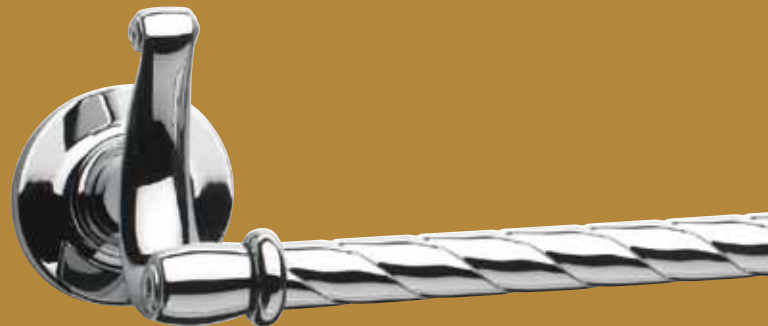

bagno &associati