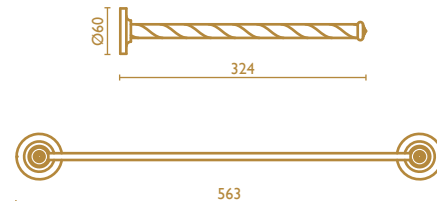

- 35** | trasparente
transparent
transparent

OP 813 KIT
IDEA

Mensola porta salvietta 60 cm.
Towel rack 60 cm.
Étagère porte-serviette 60 cm.

- 51** | cromo
chrome
chrome
- 52** | oro
gold
or
- 92** | ottone antico
old bronze
vieux bronze