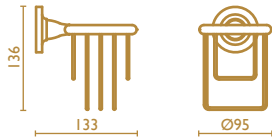

OP 145 KIT IDEA

Porta bicchiere in vetro craquelé
Tumbler holder in craquelé glass
Porte-verre en verre craquelé

51 | cromo
chrome
chrome

52 | oro
gold
or

92 | ottone antico
old bronze
vieux bronze