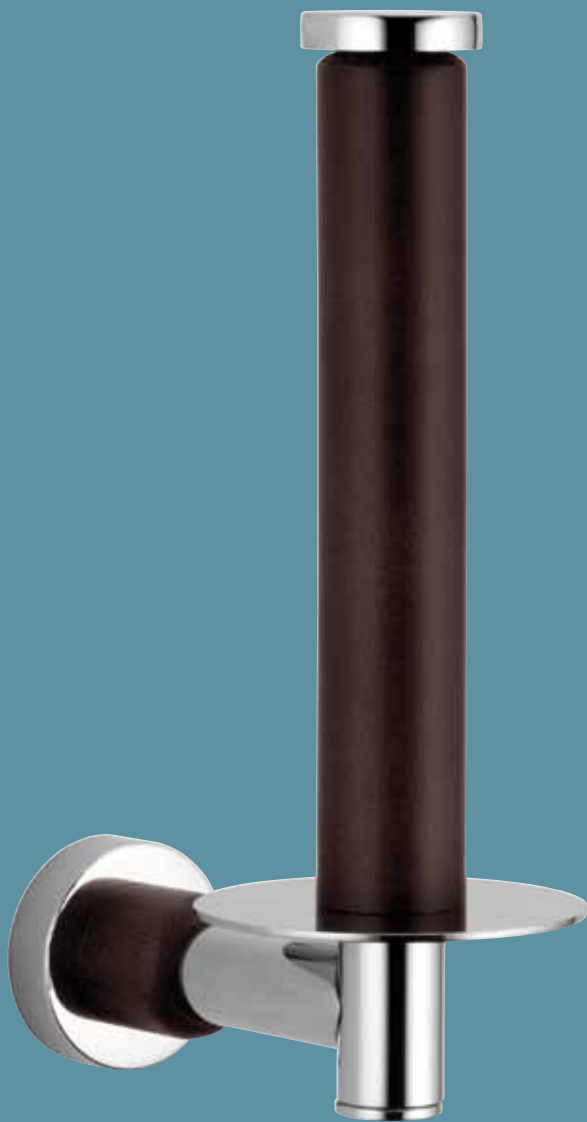

COMPONENTI
COMPONENTS
COMPOSANTS

ottone
brass
laiton

legno
wood
bois

vetro satinato
satin glass
verre depoli

bagno
&associati

RICAMBI
SPARE PARTS
PIÈCES DE RECHANGE

RI .04

RI .12

RI .18

RI .21

RI .27

rovere scuro
dark oak wood
chêne rouvre foncé

cromo
chrome
chrome

FINITURE DISPONIBILI
AVAILABLE FINISHINGS
FINISSAGES DISPONIBLES

OTELLO

La naturalezza del legno, la robustezza dell'ottone, la trasparenza del vetro; un connubio che rende più innovativo l'arredo del vostro bagno. Una soluzione cromatica moderna, elegante, per accostare ed apprezzare il caldo piacere del legno.