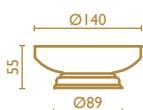

PR 725

Porta sapone d'appoggio in vetro craquelè

Standing soap holder in craquelè glass

Porte-savon à poser en verre craquelè