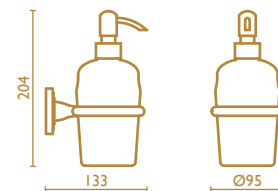

Capacità - Capacity - Capacité : 0,450 lt

**PR 145** 

Porta bicchiere in vetro craquelè

Tumbler holder in craquelè glass

Porte-verre en verre craquelè

**51** | cromo  
chrome  
chrome

**52** | oro  
gold  
or