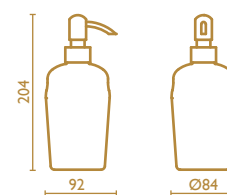

Capacità - Capacity - Capacité : 0,450 lt