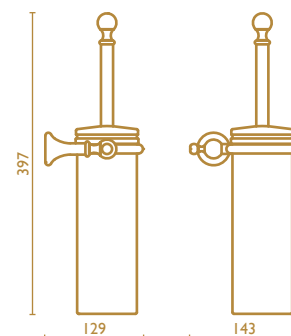

**RE 216** 

Porta salvietta doppio 40 cm.

Double towel rail 40 cm.

Porte-serviette double 40 cm.

**51** | cromo  
chrome  
chrome

**39** | cromo - oro  
chrome - gold  
chrome - or

**52** | oro  
gold  
or

**92** | ottone antico  
old bronze  
vieux bronze

**RE 217** 

Porta salvietta doppio 60 cm.  
Double towel rail 60 cm.  
Porte-serviette double 60 cm.

- 51** | cromo  
chrome  
chrome
- 39** | cromo - oro  
chrome - gold  
chrome - or
- 52** | oro  
gold  
or
- 92** | ottone antico  
old bronze  
vieux bronze

**RE 221** 

Porta scopino in ottone  
Toilet brush holder in brass  
Porte-balai en laiton

- 51** | cromo  
chrome  
chrome
- 39** | cromo - oro  
chrome - gold  
chrome - or
- 52** | oro  
gold  
or
- 92** | ottone antico  
old bronze  
vieux bronze