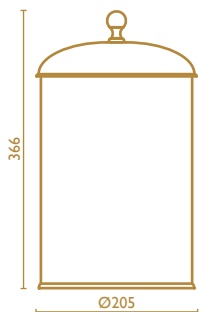

## RE 915

Cestino gettacarte 5 Lt.

Waste bin 5 Lt.

Poubelle 5 Lt.

**51** | cromo  
chrome  
chrome

**39** | cromo - oro  
chrome - gold  
chrome - or

**52** | oro  
gold  
or

**92** | ottone antico  
old bronze  
vieux bronze