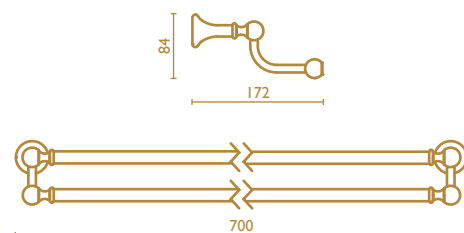

**RE 216** 

Porta salvietta doppio 40 cm.

Double towel rail 40 cm.

Porte-serviette double 40 cm.

**51** | cromo  
chrome  
chrome

**39** | cromo - oro  
chrome - gold  
chrome - or

**52** | oro  
gold  
or

**92** | ottone antico  
old bronze  
vieux bronze

**RE 217** 

Porta salvietta doppio 60 cm.  
Double towel rail 60 cm.  
Porte-serviette double 60 cm.

- 51** | cromo  
chrome  
chrome
- 39** | cromo - oro  
chrome - gold  
chrome - or
- 52** | oro  
gold  
or
- 92** | ottone antico  
old bronze  
vieux bronze