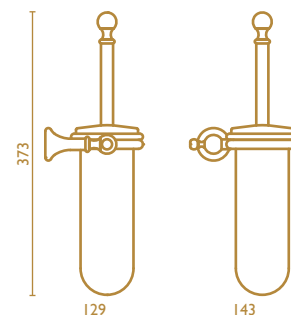

**RE 216** 

Porta salvietta doppio 40 cm.

Double towel rail 40 cm.

Porte-serviette double 40 cm.

**51** | cromo  
chrome  
chrome

**39** | cromo - oro  
chrome - gold  
chrome - or

**52** | oro  
gold  
or

**92** | ottone antico  
old bronze  
vieux bronze

**RE 217** 

Porta salvietta doppio 60 cm.  
Double towel rail 60 cm.  
Porte-serviette double 60 cm.

- 51** | cromo  
chrome  
chrome
- 39** | cromo - oro  
chrome - gold  
chrome - or
- 52** | oro  
gold  
or
- 92** | ottone antico  
old bronze  
vieux bronze

**RE 221** 

Porta scopino in ottone  
Toilet brush holder in brass  
Porte-balai en laiton

- 51** | cromo  
chrome  
chrome
- 39** | cromo - oro  
chrome - gold  
chrome - or
- 52** | oro  
gold  
or
- 92** | ottone antico  
old bronze  
vieux bronze

**RE 223** 

Porta scopino in vetro satinato  
Toilet brush holder in satin glass  
Porte-balai en verre depoli

- 51** | cromo  
chrome  
chrome
- 39** | cromo - oro  
chrome - gold  
chrome - or
- 52** | oro  
gold  
or
- 92** | ottone antico  
old bronze  
vieux bronze