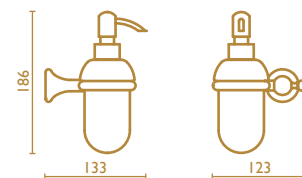

**51** | cromo  
chrome  
chrome

**39** | cromo - oro  
chrome - gold  
chrome - or

**52** | oro  
gold  
or

**92** | ottone antico  
old bronze  
vieux bronze

Capacità - Capacity - Capacité : 0,275 lt

**RE 145** 