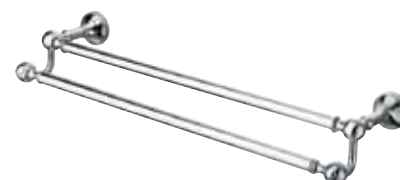

**RE 216** 

Porta salvietta doppio 40 cm.

Double towel rail 40 cm.

Porte-serviette double 40 cm.

**51** | cromo  
chrome  
chrome

**39** | cromo - oro  
chrome - gold  
chrome - or

**52** | oro  
gold  
or

**92** | ottone antico  
old bronze  
vieux bronze

**RE 217** 

Porta salvietta doppio 60 cm.  
Double towel rail 60 cm.  
Porte-serviette double 60 cm.

- 51** | cromo  
chrome  
chrome
- 39** | cromo - oro  
chrome - gold  
chrome - or
- 52** | oro  
gold  
or
- 92** | ottone antico  
old bronze  
vieux bronze