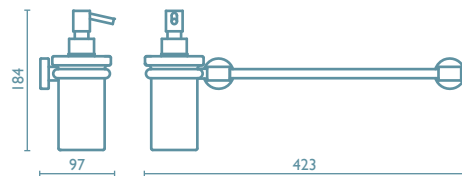

51 | cromo
chrome
chrome

90 | nichel spazzolato
brushed nickel
vieil argent

Capacità - Capacity - Capacité : 0,250 lt

TR 241 

Appendino

Hook

Porte-peignoir

51 | cromo
chrome
chrome