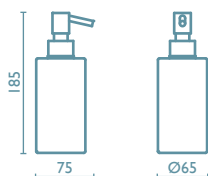

Porte-balai à poser en céramique

51 | cromo
chrome
chrome

90 | nichel spazzolato
brushed nickel
vieil argent

TR 722

02 | bianco lucido
glossy white
blanc brillant

Porta sapone d'appoggio in ceramica

Standing soap holder in ceramic

Porte-savon à poser en céramique

Capacità - Capacity - Capacité : 0,250 lt

TR 728

51 | cromo
chrome
chrome

Porta sapone liquido d'appoggio in ceramica

Standing liquid soap dispenser in ceramic

Porte-diffuseur de savon à poser en céramique