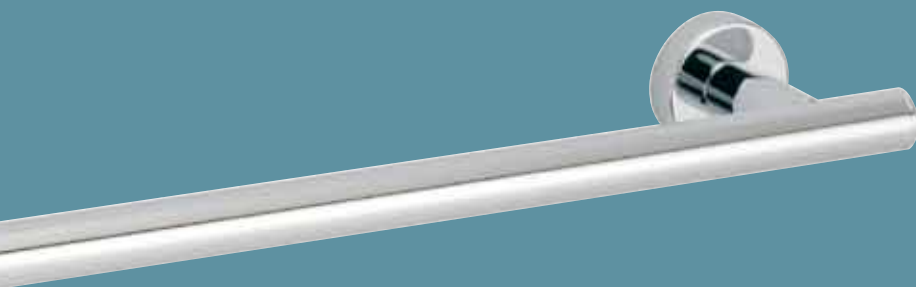

nichel spazzolato
brushed nickel
vieil argent

cromo
chrome
chrome

FINITURE DISPONIBILI
AVAILABLE FINISHINGS
FINISSAGES DISPONIBLES