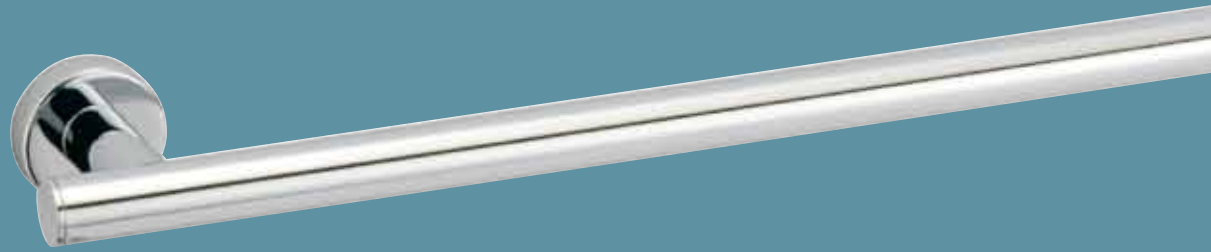

COMPONENTI
COMPONENTS
COMPOSANTS

ottone
brass
laiton

ceramica
ceramic
céramique

vetro extra chiaro
extra clear glass
verre extra clair

bagno
&associati

RICAMBI
SPARE PARTS
PIÈCES DE RECHANGE

RI .07

RI .16

Le besoin moderne de bains de plus en plus petits et équipés est satisfait par la légèreté et la géométrie de la série Tratto, qui offre des produits de fort appel et très fonctionnels.

TR 114 

Mensola in vetro extra chiaro 60 cm.