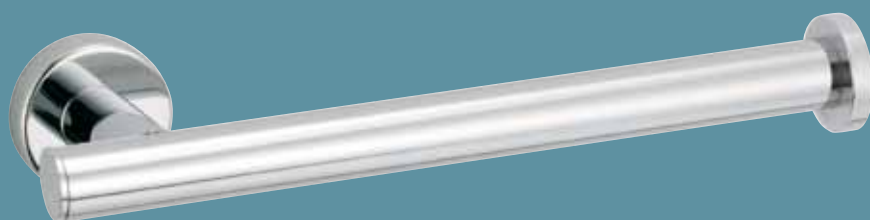

COMPONENTI
COMPONENTS
COMPOSANTS

ottone
brass
laiton

ceramica
ceramic
céramique

vetro extra chiaro
extra clear glass
verre extra clair

bagno
&associati

RICAMBI
SPARE PARTS
PIÈCES DE RECHANGE

RI .07

RI .16

L'esigenza moderna di bagni sempre più piccoli e attrezzati viene soddisfatta dalla leggerezza e dalla geometria della serie Tratto, con prodotti di forte appeal e di efficace funzionalità.

The modern demand for bathrooms that are smaller and smaller but fully equipped is satisfied by the lightness and geometry of Tratto series, with products of strong appeal and effective functionality.

Le besoin moderne de bains de plus en plus petits et équipés est satisfait par la légèreté et la géométrie de la série Tratto, qui offre des produits de fort appel et très fonctionnels.

TR 114 

Mensola in vetro extra chiaro 60 cm.